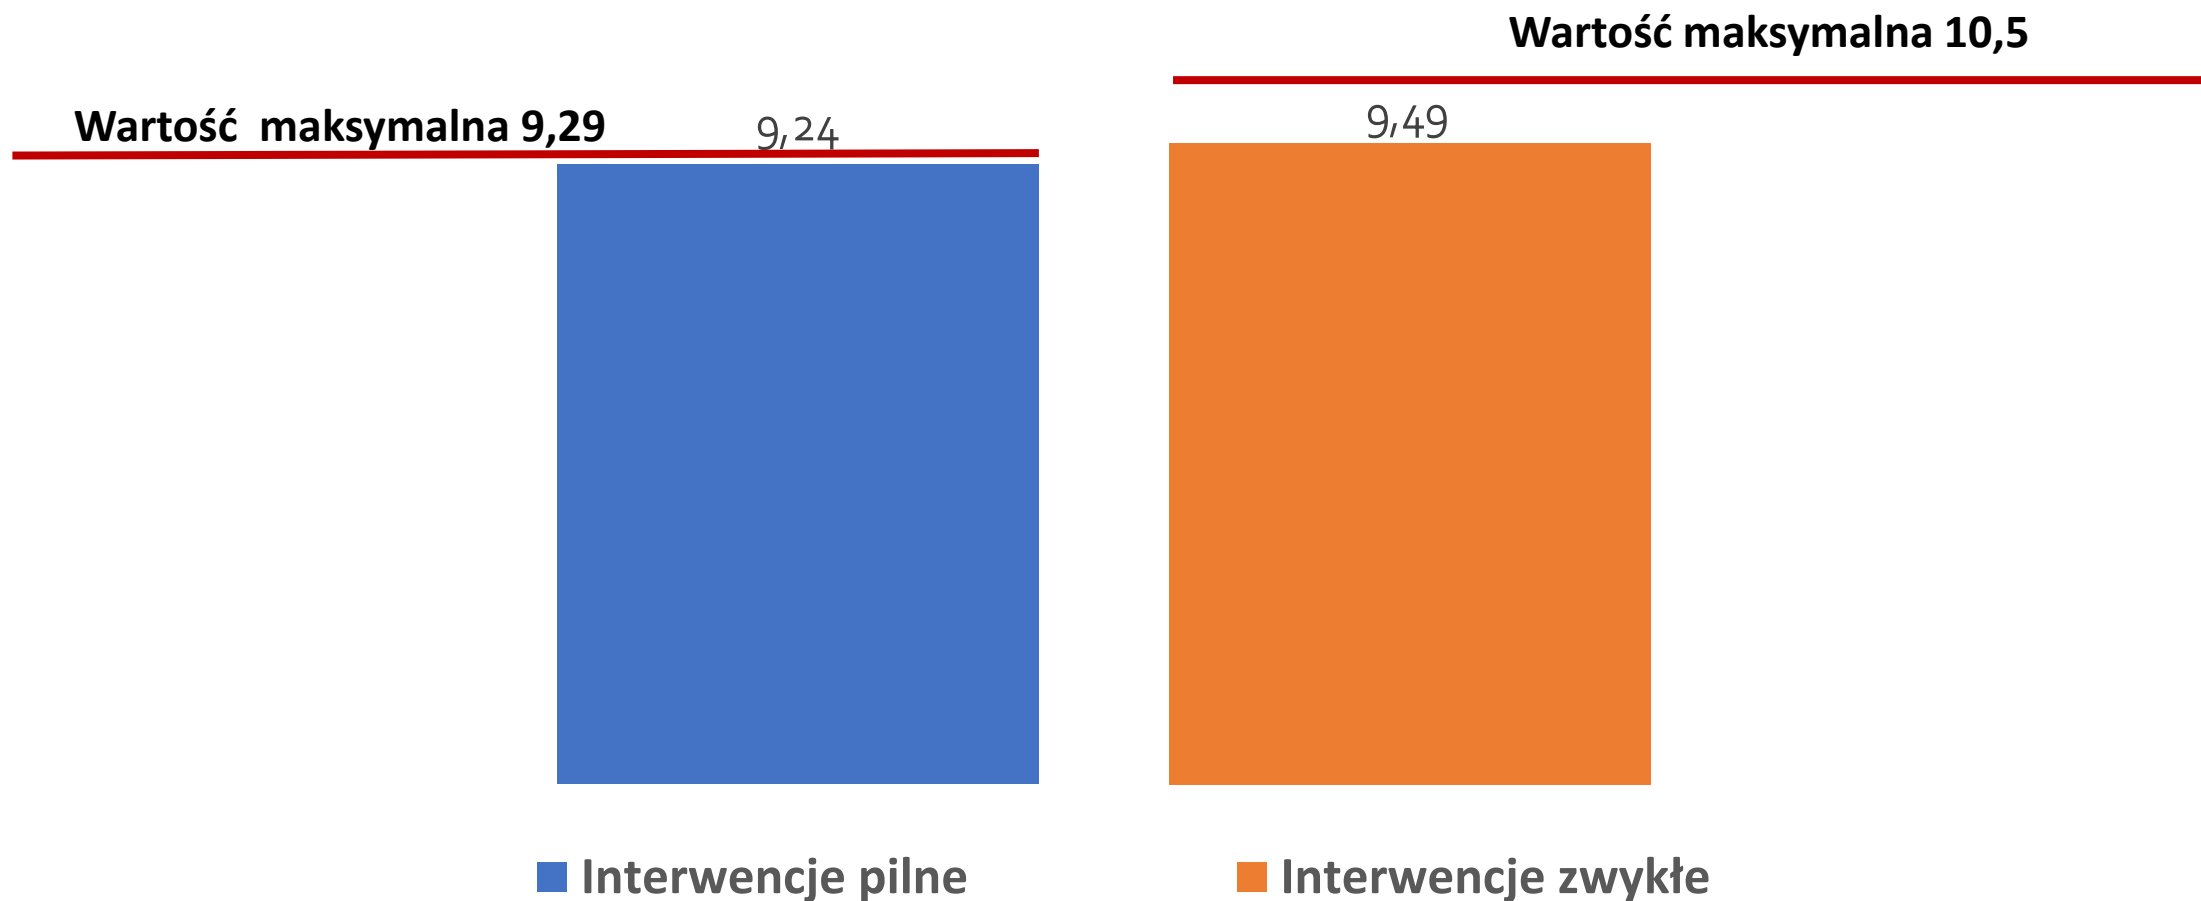

Czas reakcji na zgłoszone zdarzenia w minutach