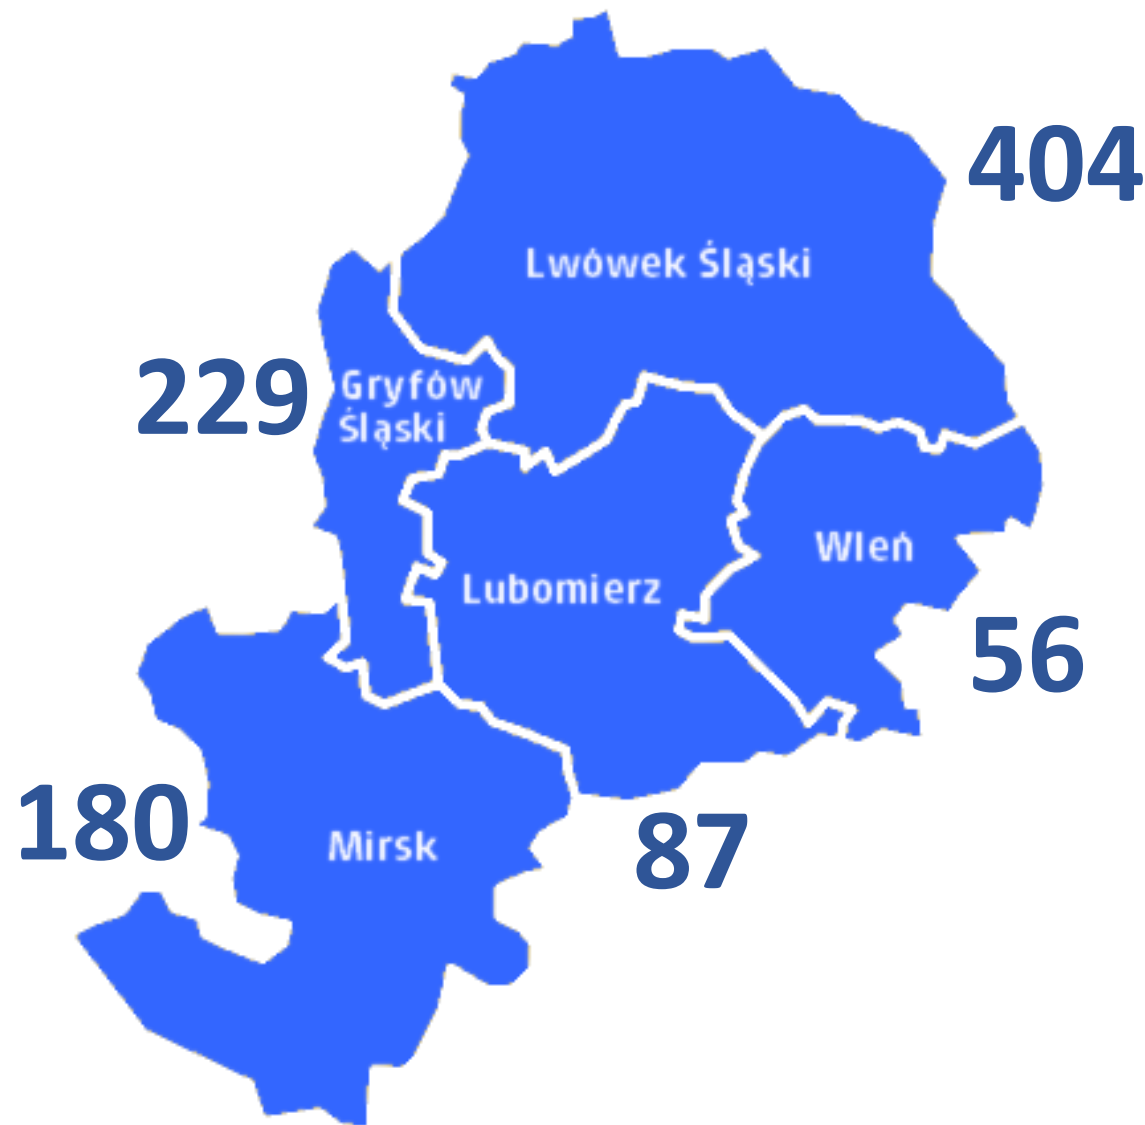

POLICJA

„pomagamy i chronimy”

**KOMENDA POWIATOWA POLICJI
W LWÓWKU ŚLĄSKIM**

Śledztwa i dochodzenia
wszczęte
z podziałem na gminy