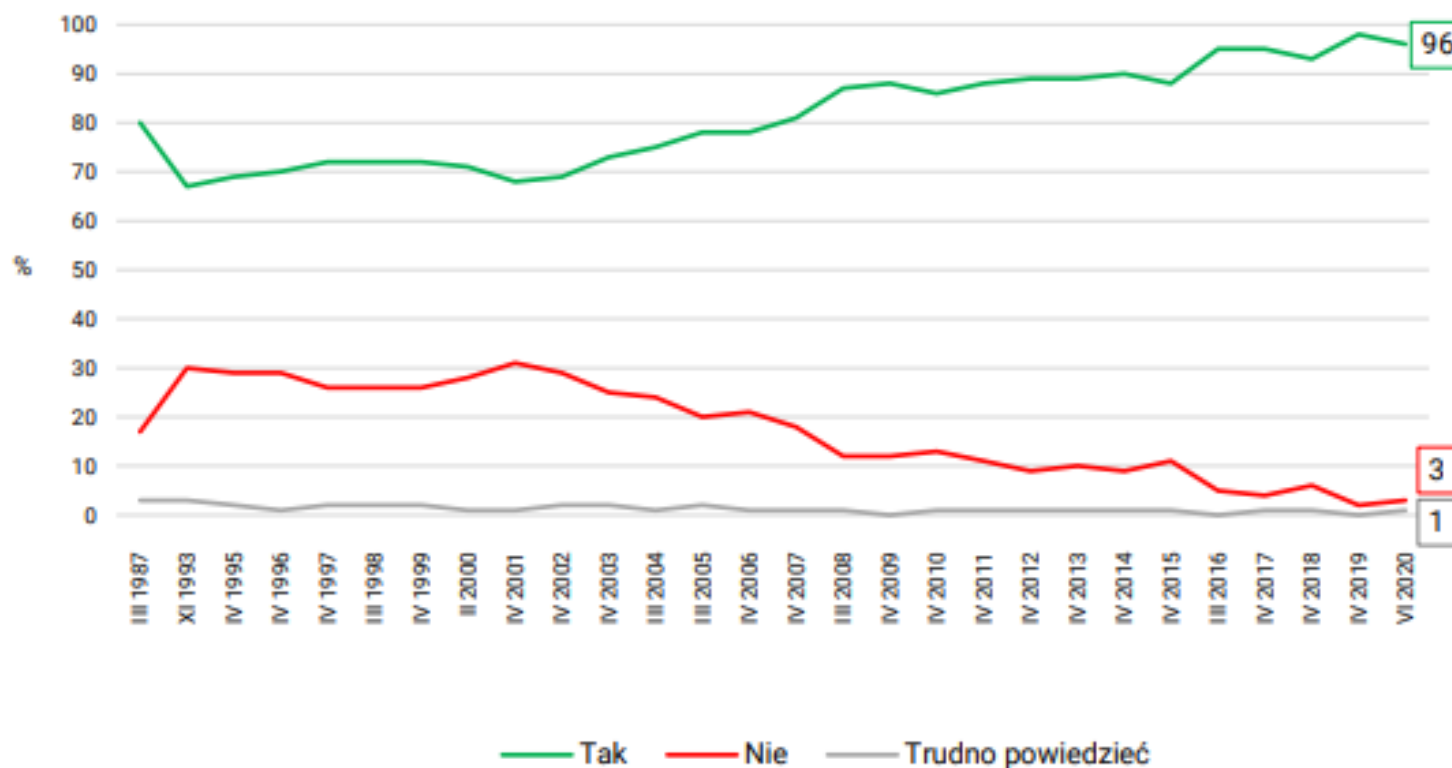

Polacy czują się bezpiecznie

Czy miejsce, w którym Pan(i) mieszka (dzielnica, osiedle, wieś), można nazwać bezpiecznym i spokojnym? (w %)