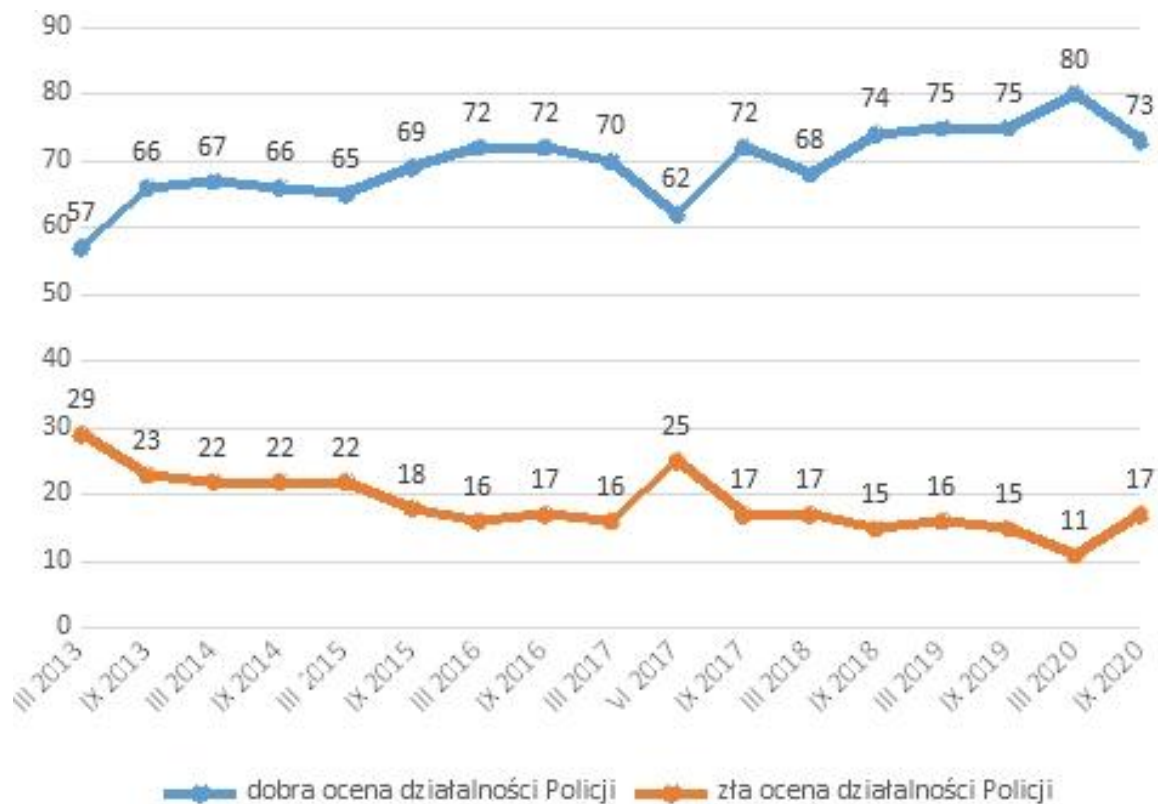

Policja jest najlepiej oceniana w całej historii badania

Jak by Pan(i) ocenił(a) działalność Policji?

POLICJA
„pomagamy i chronimy”

KOMENDA POWIATOWA POLICJI W LWÓWKU ŚLĄSKIM

Policja najlepiej ocenianą instytucją