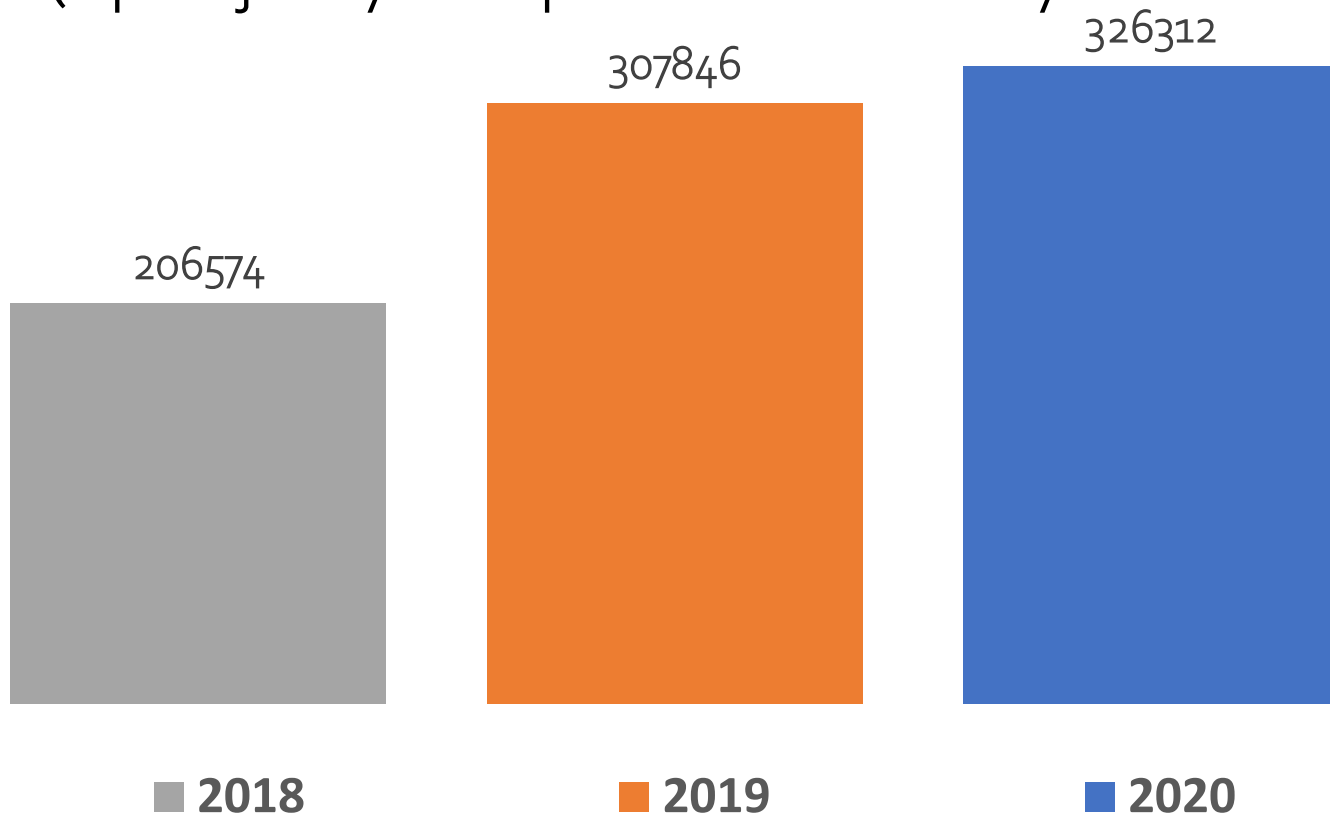

Najwyższy wskaźnik wykrywalności w woj. dolnośląskim !

POLICJA
„pomagamy i chronimy”

**KOMENDA POWIATOWA POLICJI
W LWÓWKU ŚLĄSKIM**

Wykrywalność przestępstw kryminalnych

Wykrywalność woj. – 61,2%

Najwyższy wskaźnik wykrywalności w woj. dolnośląskim !

POLICJA

„pomagamy i chronimy”

**KOMENDA POWIATOWA POLICJI
W LWÓWKU ŚLĄSKIM**

Wykrywalność przestępstw w podstawowych kategoriach

Wykrywalność woj. – 44 %

Zabezpieczenie mienia

(u podejrzanych w sprawach zakończonych aktem oskarżenia)