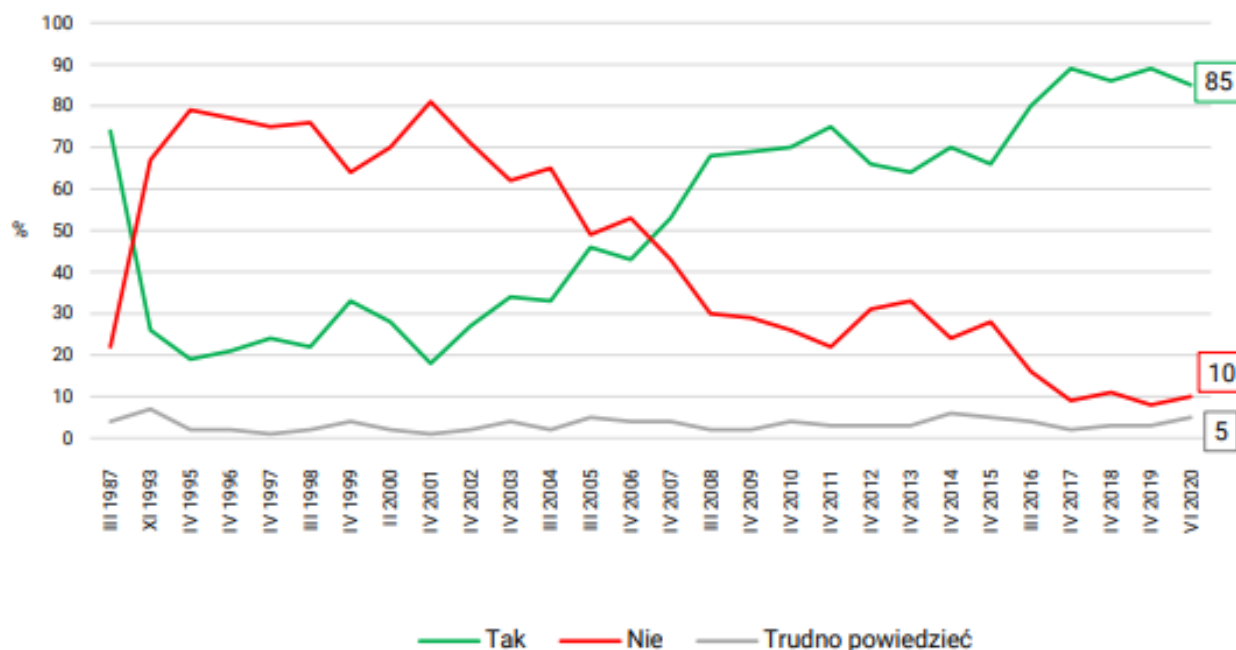

Polacy czują się bezpiecznie

Czy Polska jest krajem, w którym żyje się bezpiecznie? (w %)