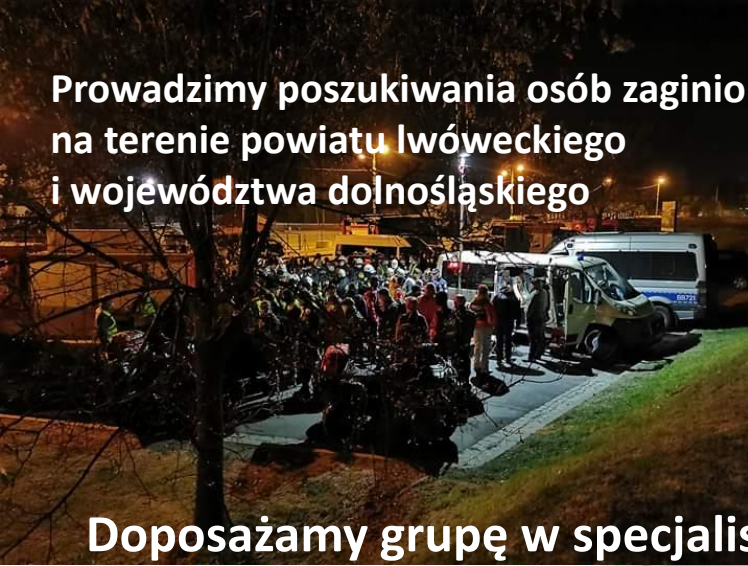

**ZAGROŻENIE!
NIE LEKCEWAŻ!**

**DZWOŃ!
(112)**

Działania profilaktyczne

POLICJA

„pomagamy i chronimy”

KOMENDA POWIATOWA POLICJI W LWÓWKU ŚLĄSKIM

Prowadzimy poszukiwania osób zaginionych na terenie powiatu lwóweckiego i województwa dolnośląskiego