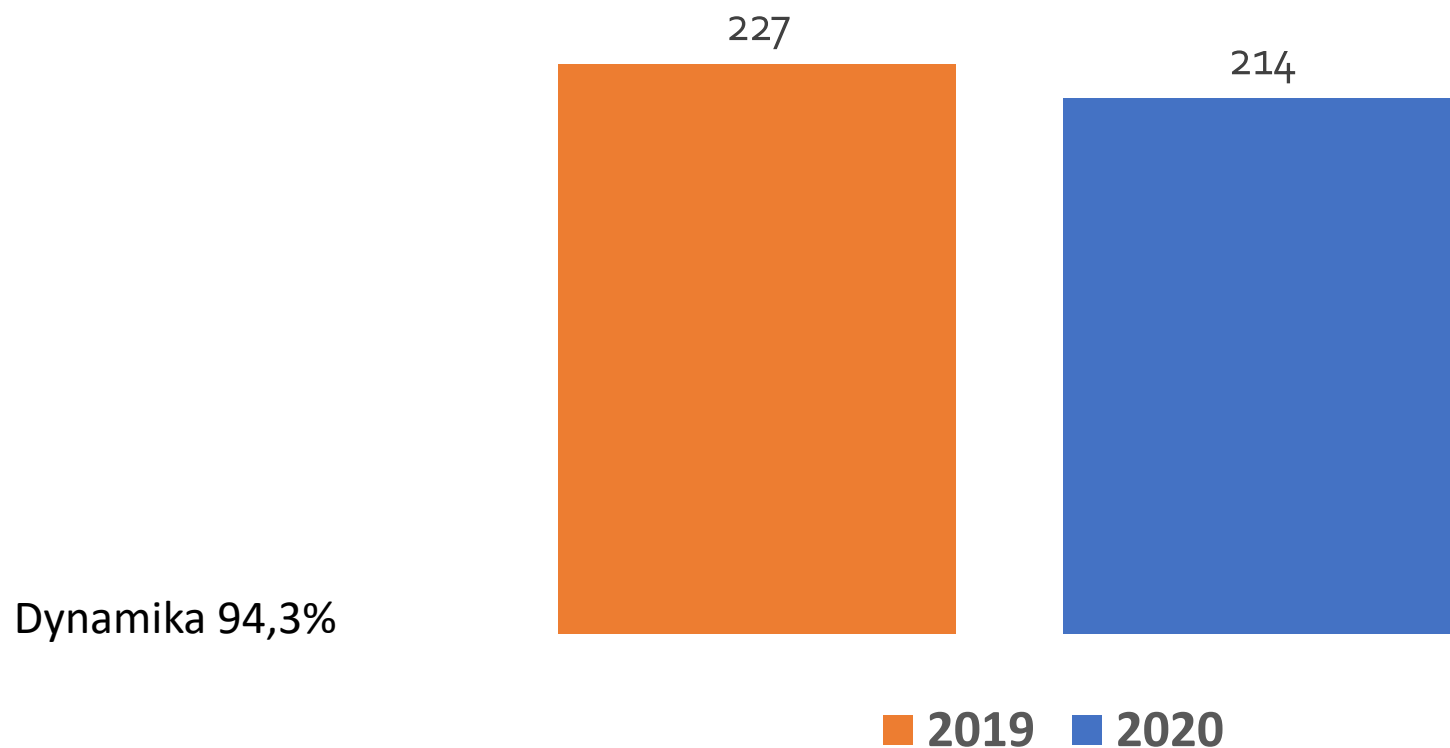

Ilość stwierdzonych przestępstw gospodarczych

Skuteczność zwalczania przestępczości gospodarczej w 4 obszarach (VAT, akcyza, przetargi, na szkodę UE)

Postępowania wszczęte	Wartość oczekiwana	%miernika	Czyny stwierdzone	Wartość oczekiwana	%miernika
3	3	100%	2	1	50%