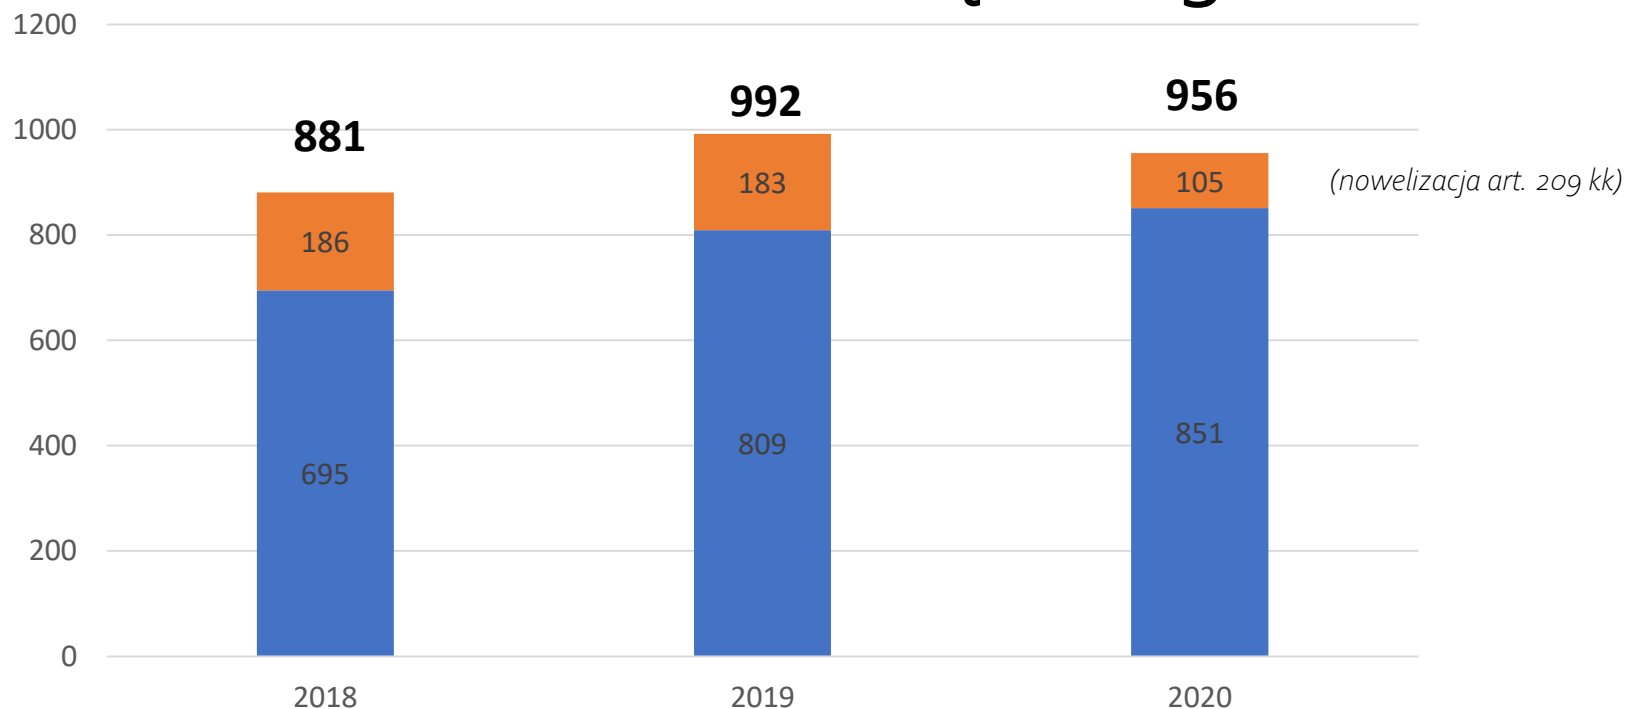

Stan zatrudnienia na dzień 31 grudnia 2020 roku

Stan etatowy KPP Lwówek Śląski

- 96 etatów policyjnych
- 22 etatów pracowników Policji

Ilość wakatów policyjnych 2020 - 1

Ilość wakatów policyjnych 2019 - 4

Ilość nowoprzyjętych funkcjonariuszy - 9
z innych jednostek Policji - 2

POLICJA

„pomagamy i chronimy”

**KOMENDA POWIATOWA POLICJI
W LWÓWKU ŚLĄSKIM**

Poziom bezpieczeństwa w powiecie lwóweckim

POLICJA
„pomagamy i chronimy”

**KOMENDA POWIATOWA POLICJI
W LWÓWKU ŚLĄSKIM**

Śledztwa i dochodzenia wszczęte - ogółem

Dynamika wszczęć – 96,37%

Dynamika wszczęć bez niealimencacji -105,19%

POLICJA

„pomagamy i chronimy”

**KOMENDA POWIATOWA POLICJI
W LWÓWKU ŚLĄSKIM**