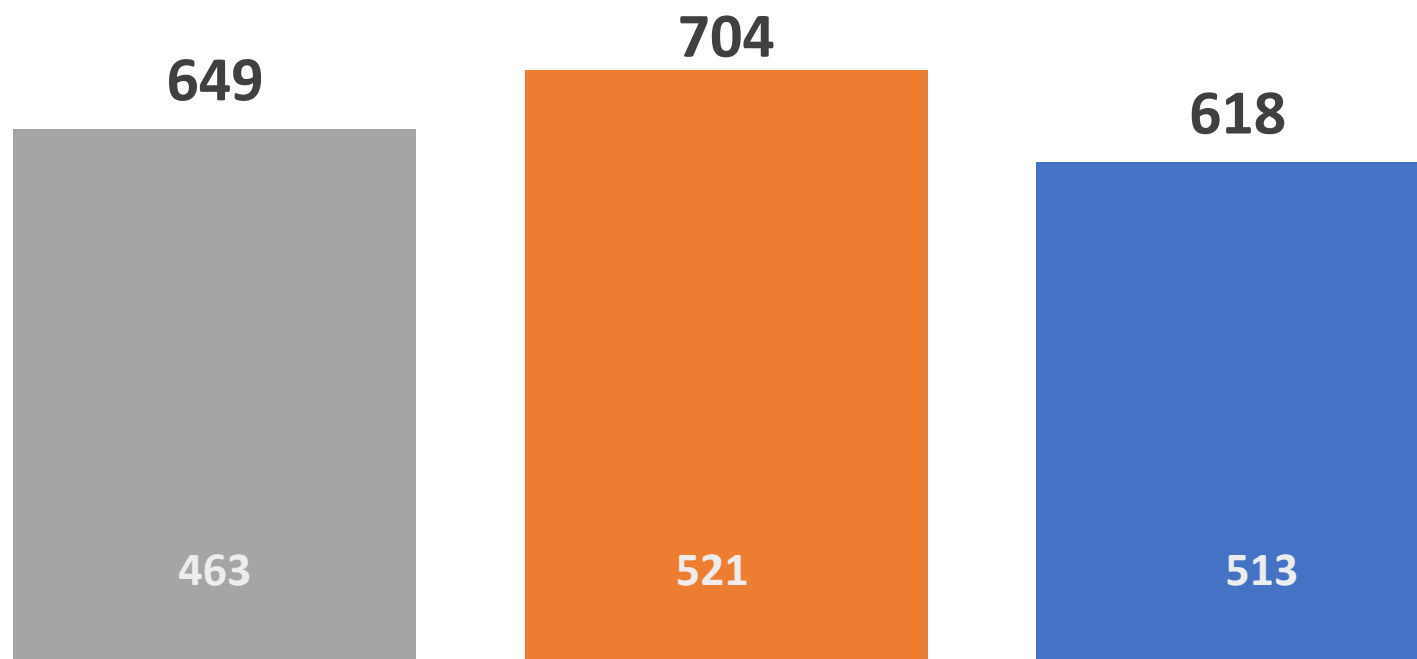

Postępowania wszczęte w przestępstwach kryminalnych

Przebiegające postępowania
bez art. 209 kk

Dynamika wszczęć – 87,8%

Dynamika woj. – 94,5%

■ 2018

■ 2019

■ 2020