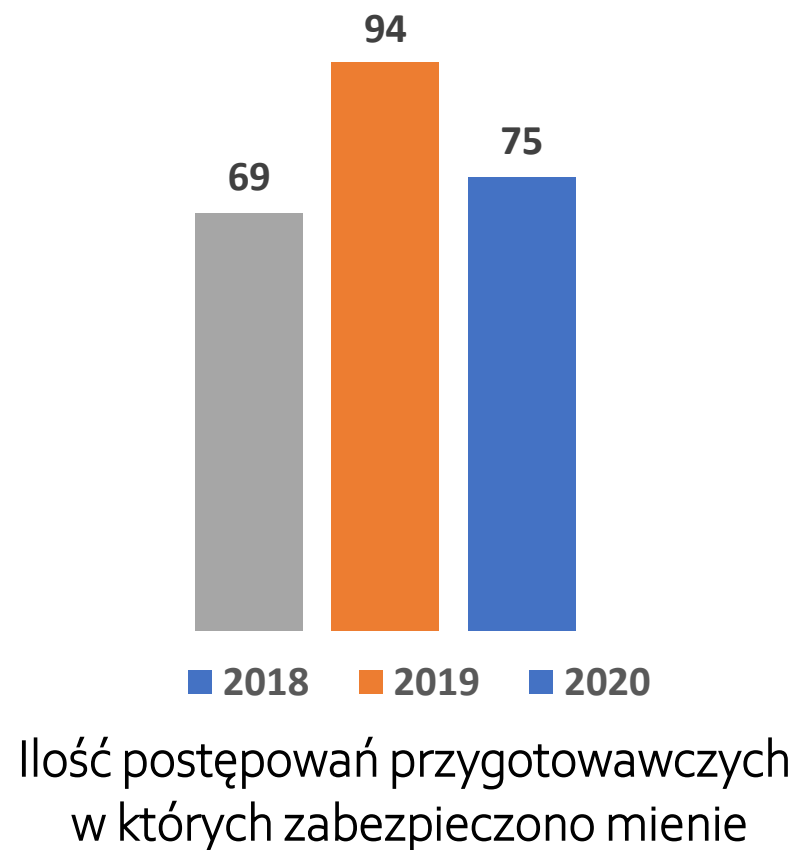

Najwyższy wskaźnik wykrywalności w woj. dolnośląskim !

POLICJA
„pomagamy i chronimy”

**KOMENDA POWIATOWA POLICJI
W LWÓWKU ŚLĄSKIM**

Wykrywalność przestępstw kryminalnych

Wykrywalność woj. – 61,2%

Najwyższy wskaźnik wykrywalności w woj. dolnośląskim !

POLICJA

„pomagamy i chronimy”

**KOMENDA POWIATOWA POLICJI
W LWÓWKU ŚLĄSKIM**

Wykrywalność przestępstw w podstawowych kategoriach

Wykrywalność woj. – 44 %

Zabezpieczenie mienia

(u podejrzanych w sprawach zakończonych aktem oskarżenia)

wartość w złotych polskich

Ilość stwierdzonych przestępstw gospodarczych

Skuteczność zwalczania przestępczości gospodarczej w 4 obszarach (VAT, akcyza, przetargi, na szkodę UE)

Postępowania wszczęte	Wartość oczekiwana	%miernika	Czyny stwierdzone	Wartość oczekiwana	%miernika
3	3	100%	2	1	50%