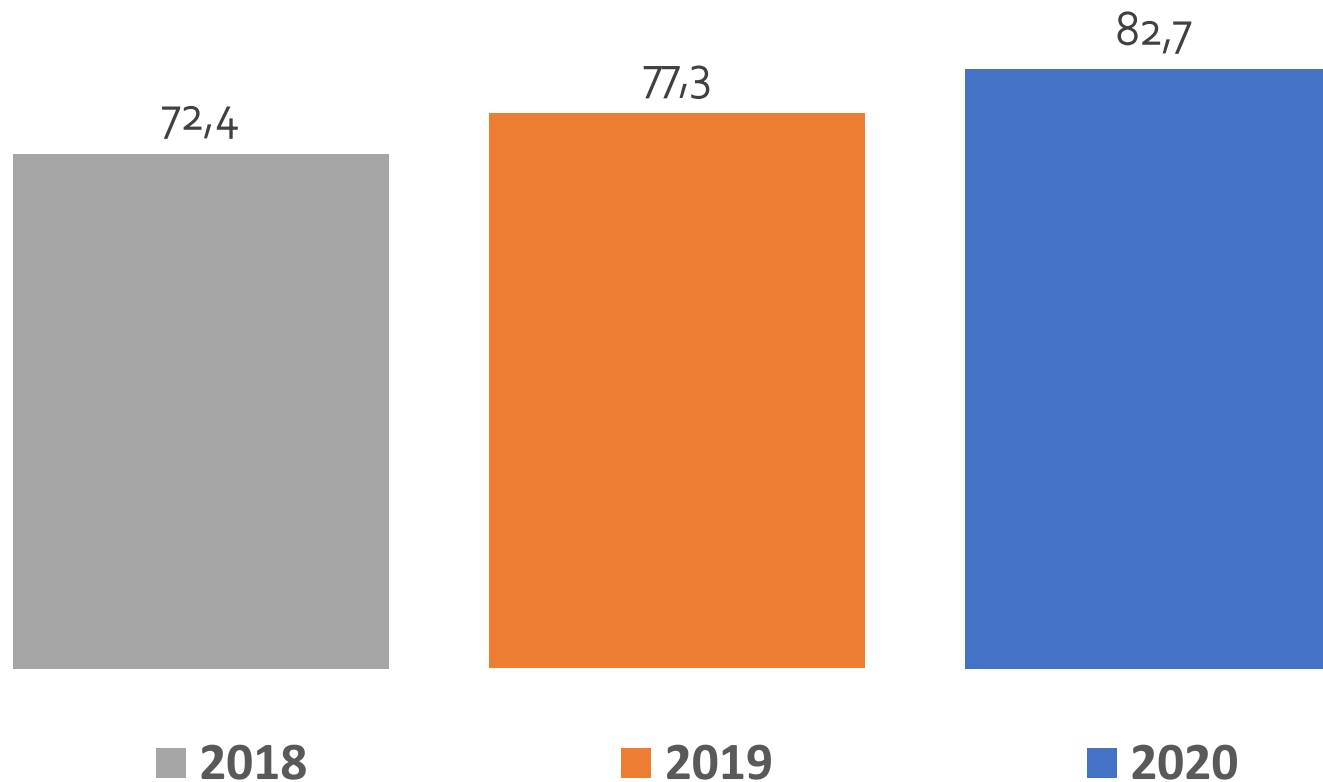

POLICJA

„pomagamy i chronimy”

**KOMENDA POWIATOWA POLICJI
W LWÓWKU ŚLĄSKIM**

Skuteczność pracy Policji

POLICJA
„pomagamy i chronimy”

**KOMENDA POWIATOWA POLICJI
W LWÓWKU ŚLĄSKIM**

Wykrywalność ogólna

Wykrywalność woj. – 66,8%

Najwyższy wskaźnik wykrywalności w woj. dolnośląskim !

POLICJA
„pomagamy i chronimy”

**KOMENDA POWIATOWA POLICJI
W LWÓWKU ŚLĄSKIM**

Wykrywalność przestępstw kryminalnych

Wykrywalność woj. – 61,2%

Najwyższy wskaźnik wykrywalności w woj. dolnośląskim !