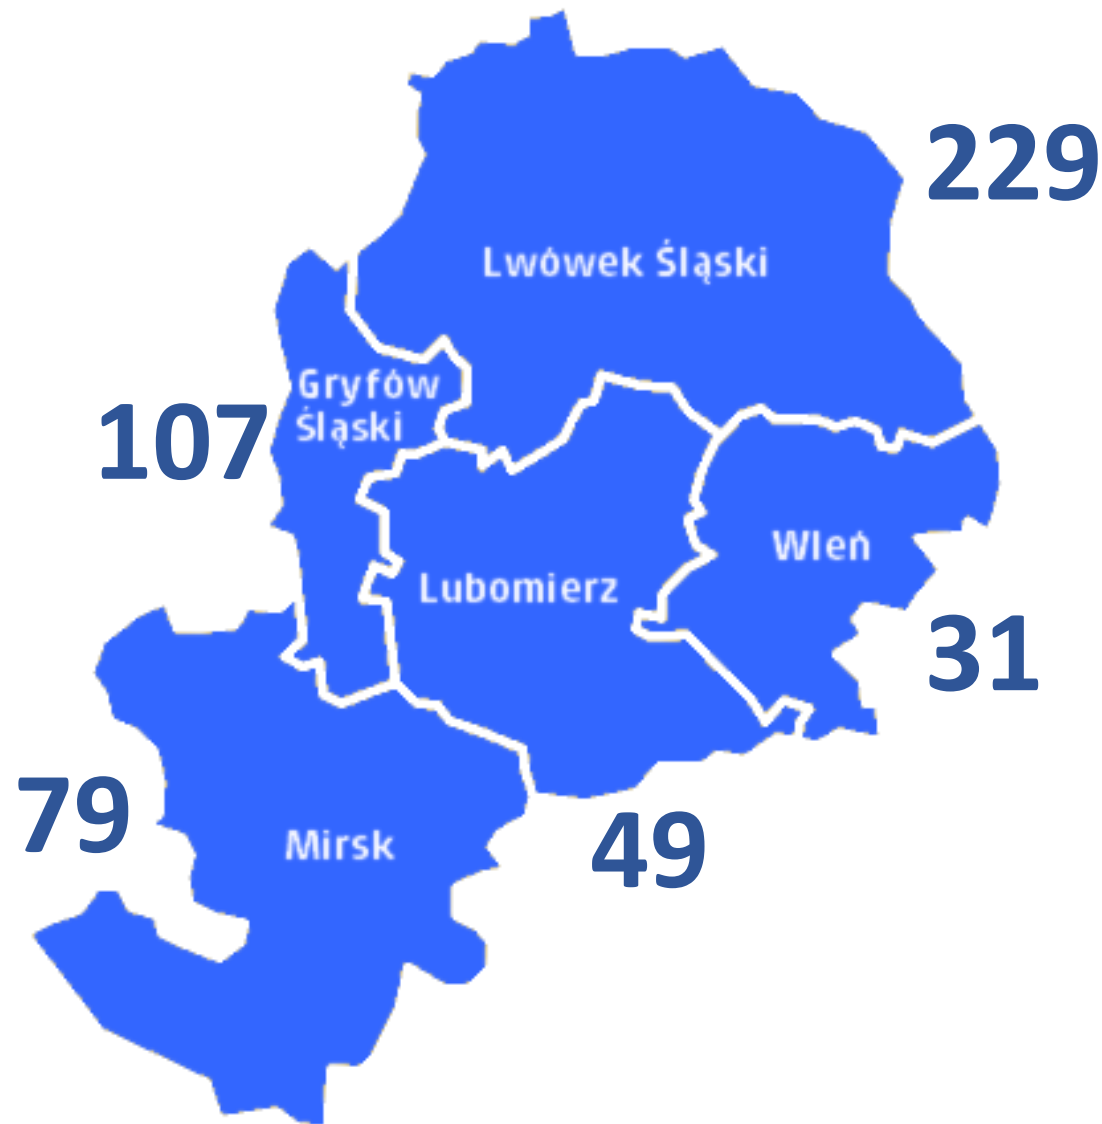

Zatrzymani na gorącym uczynku

/ogółem 2020r./

Powiat