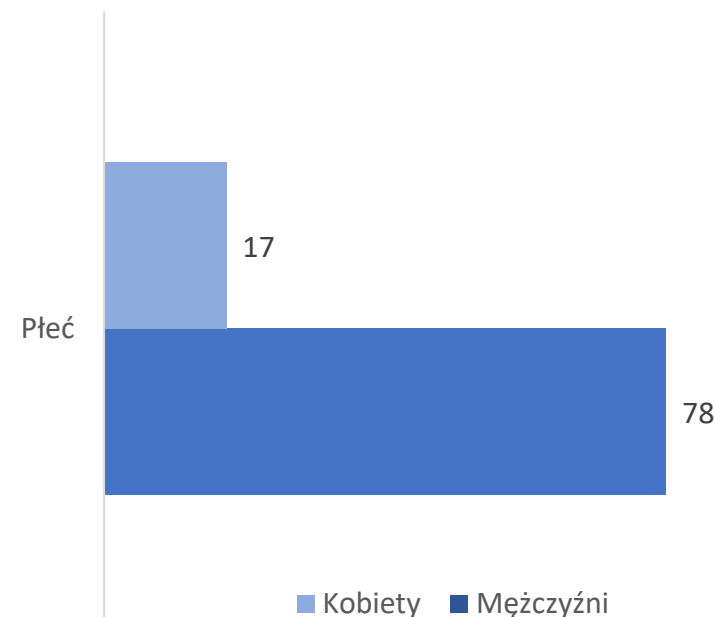

Stan zatrudnienia na dzień 31 grudnia 2020 roku

Stan etatowy KPP Lwówek Śląski

- 96 etatów policyjnych
- 22 etatów pracowników Policji

Ilość wakatów policyjnych 2020 - 1

Ilość wakatów policyjnych 2019 - 4

Ilość nowoprzyjętych funkcjonariuszy - 9
z innych jednostek Policji - 2