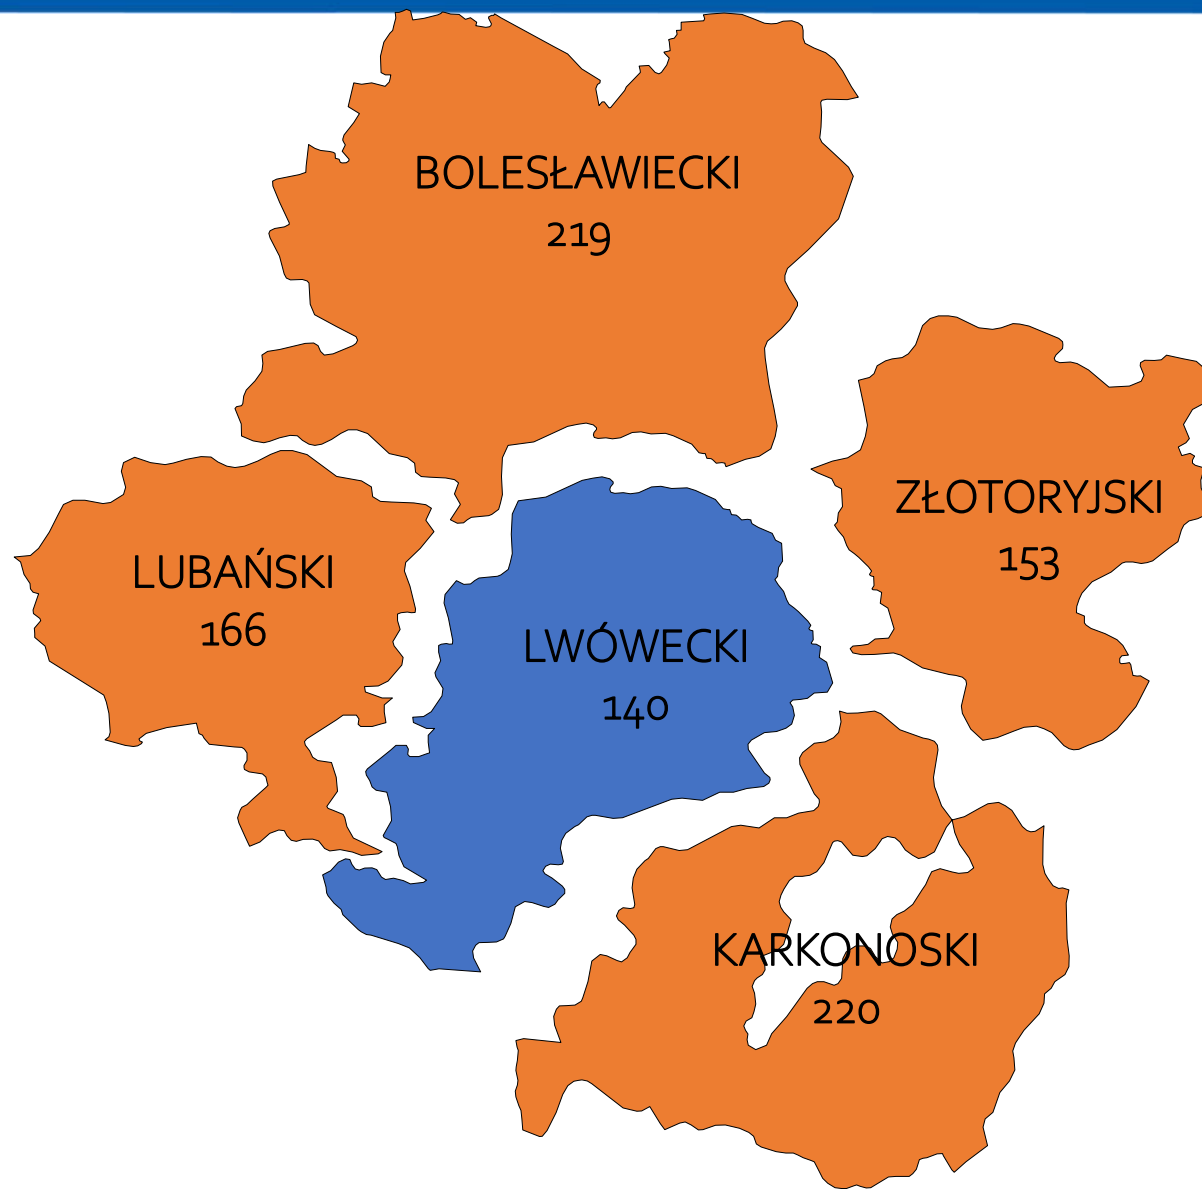

/ przestępstwa wszczęte/

Powiat

Dynamika wszczęć -107,14%

Ilość zabezpieczonych narkotyków w kilogramach

POLICJA

„pomagamy i chronimy”

KOMENDA POWIATOWA POLICJI W LWÓWKU ŚLĄSKIM

Zagrożenie
przestępczością
kryminalną na 10 tys.
mieszkańców
- powiaty sąsiadujące