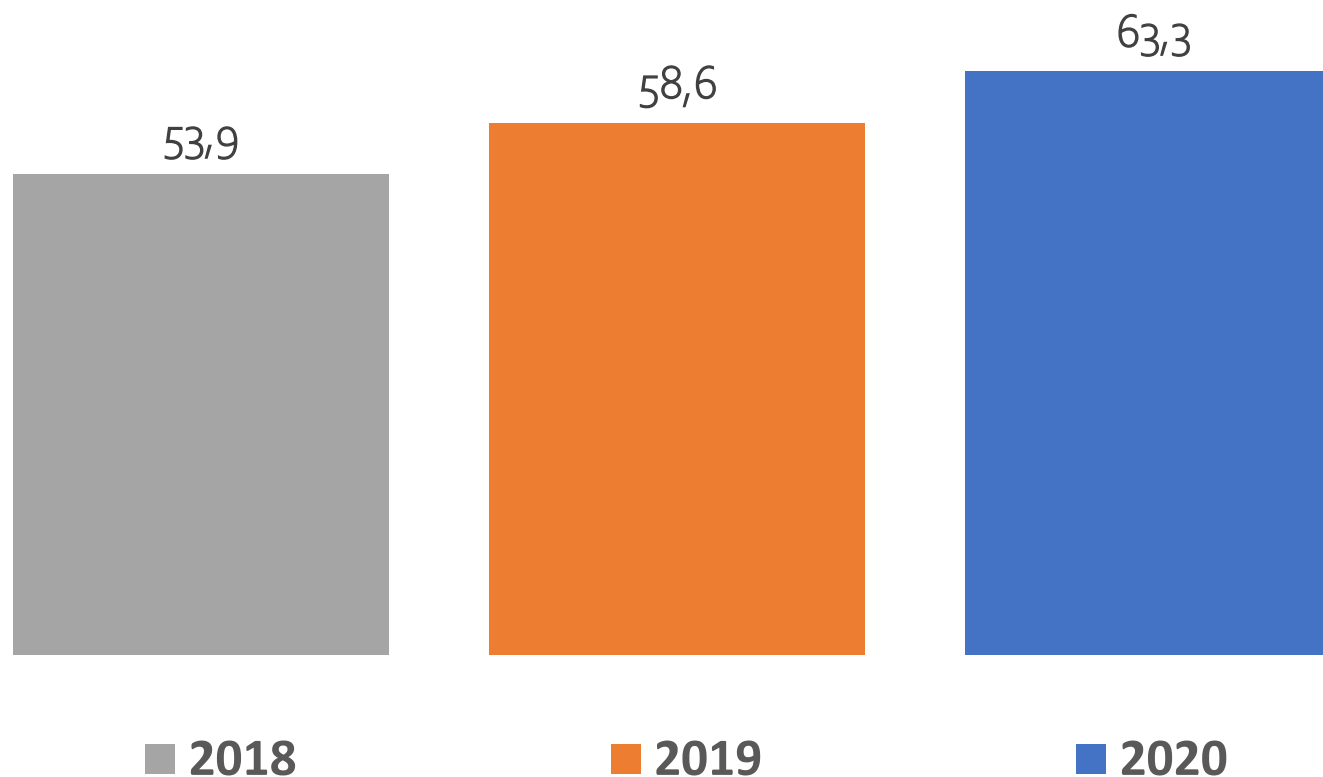

Wykrywalność przestępstw w podstawowych kategoriach

Wykrywalność woj. – 44 %