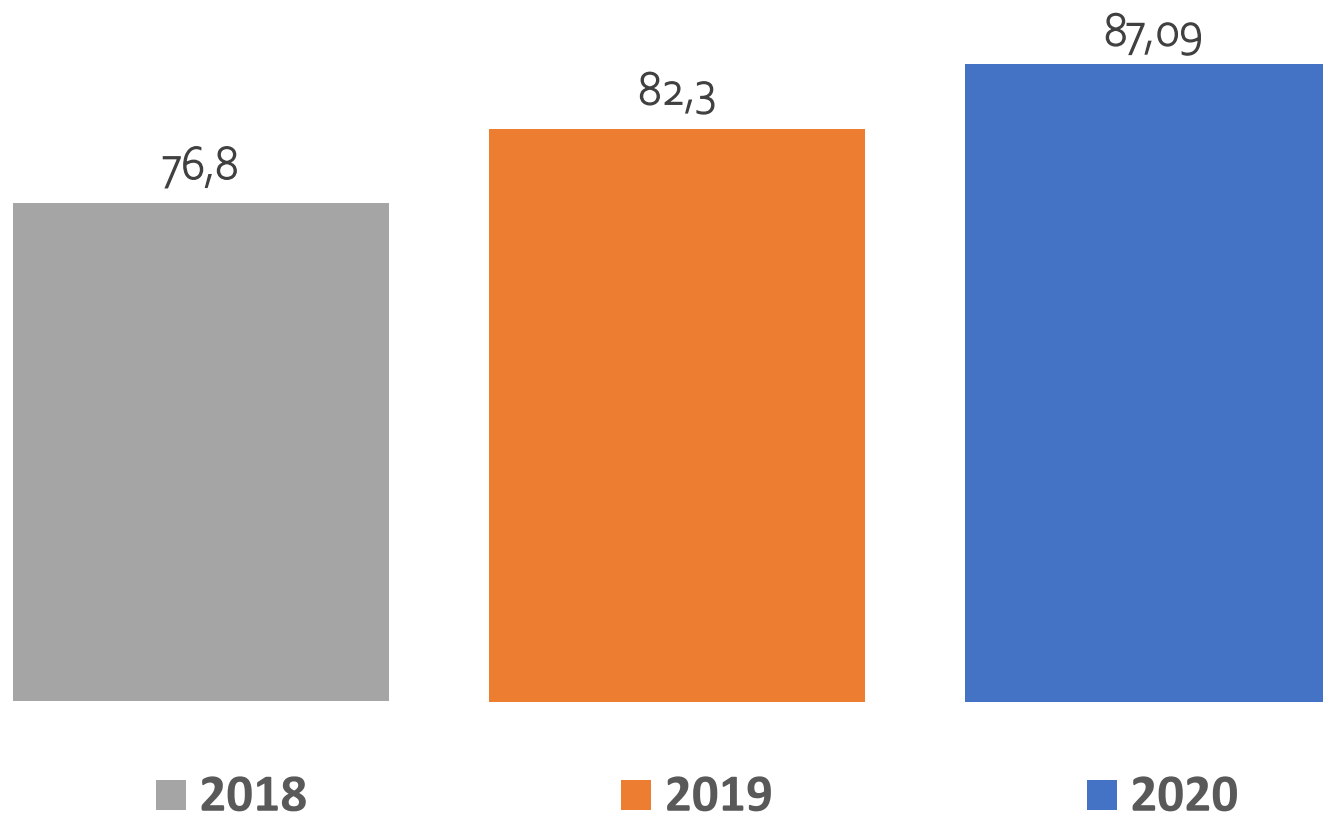

POLICJA

„pomagamy i chronimy”

**KOMENDA POWIATOWA POLICJI
W LWÓWKU ŚLĄSKIM**

Skuteczność pracy Policji

POLICJA
„pomagamy i chronimy”

**KOMENDA POWIATOWA POLICJI
W LWÓWKU ŚLĄSKIM**

Wykrywalność ogólna

Wykrywalność woj. – 66,8%

Najwyższy wskaźnik wykrywalności w woj. dolnośląskim !

POLICJA
„pomagamy i chronimy”

**KOMENDA POWIATOWA POLICJI
W LWÓWKU ŚLĄSKIM**

Wykrywalność przestępstw kryminalnych

Wykrywalność woj. – 61,2%

Najwyższy wskaźnik wykrywalności w woj. dolnośląskim !