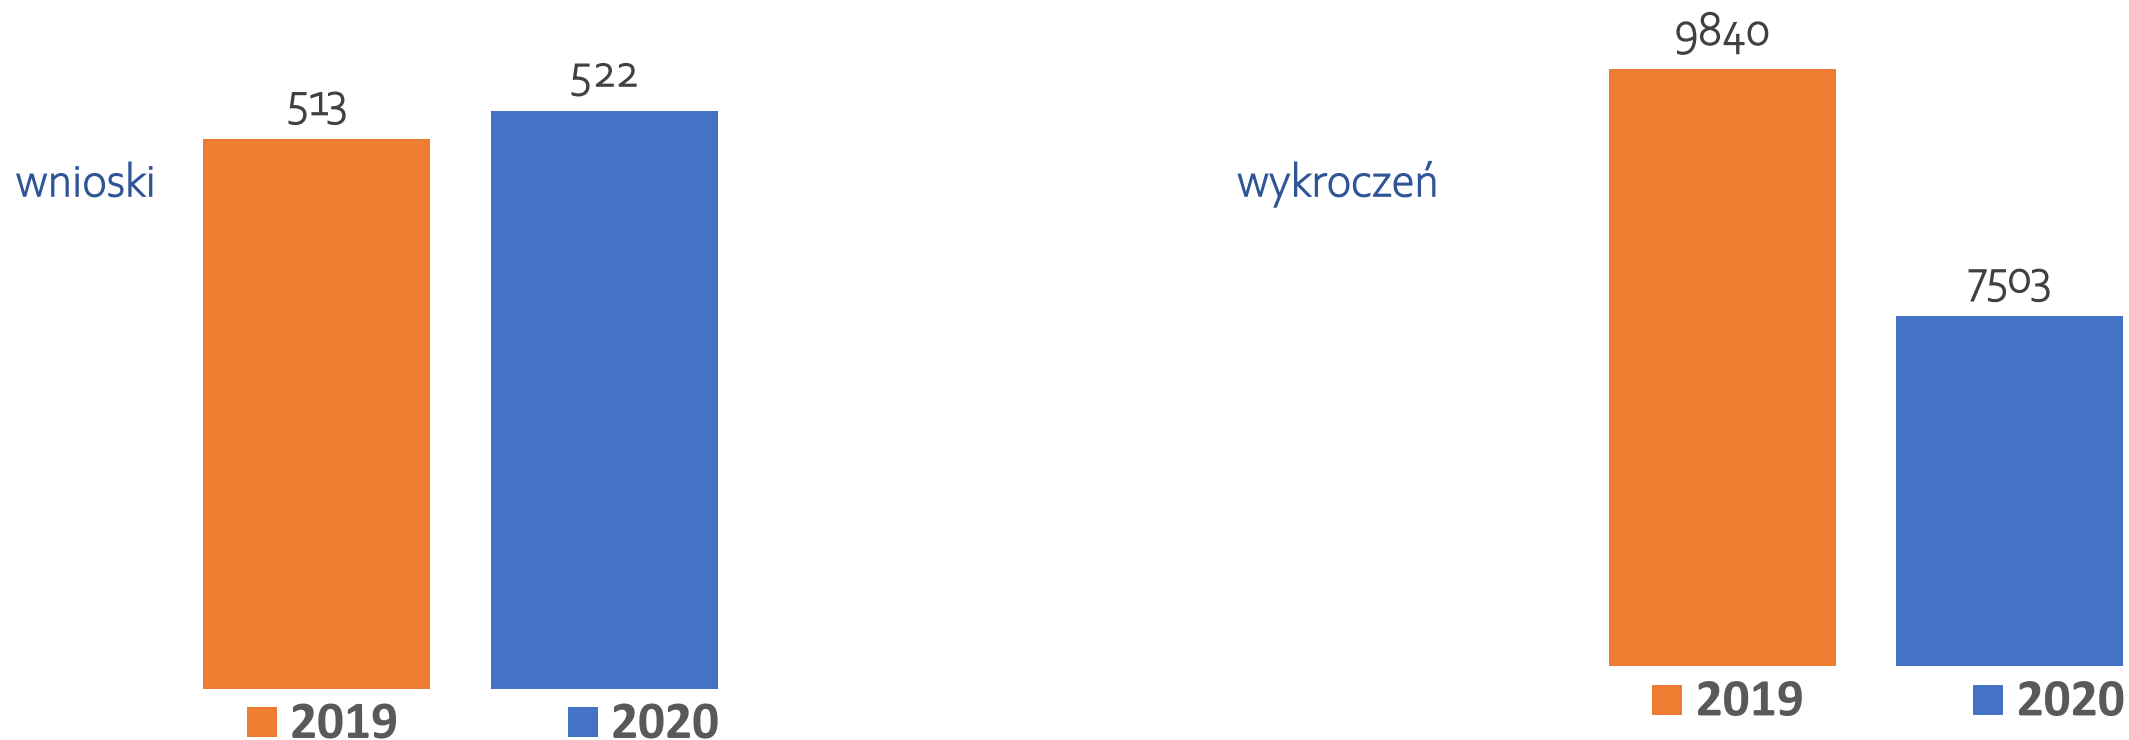

Ilość sporządzonych do Sądu wniosków o ukaranie
oraz ujawnionych wykroczeń