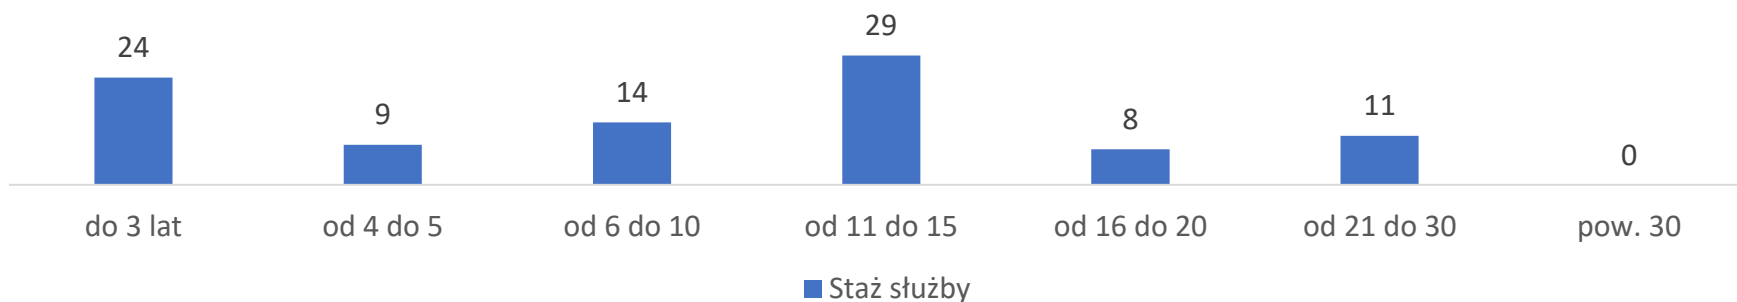

Stan zatrudnienia na dzień 31 grudnia 2020 roku

Stan etatowy KPP Lwówek Śląski

- 96 etatów policyjnych
- 22 etatów pracowników Policji

Ilość wakatów policyjnych 2020 - 1

Ilość wakatów policyjnych 2019 - 4

Ilość nowoprzyjętych funkcjonariuszy - 9
z innych jednostek Policji - 2