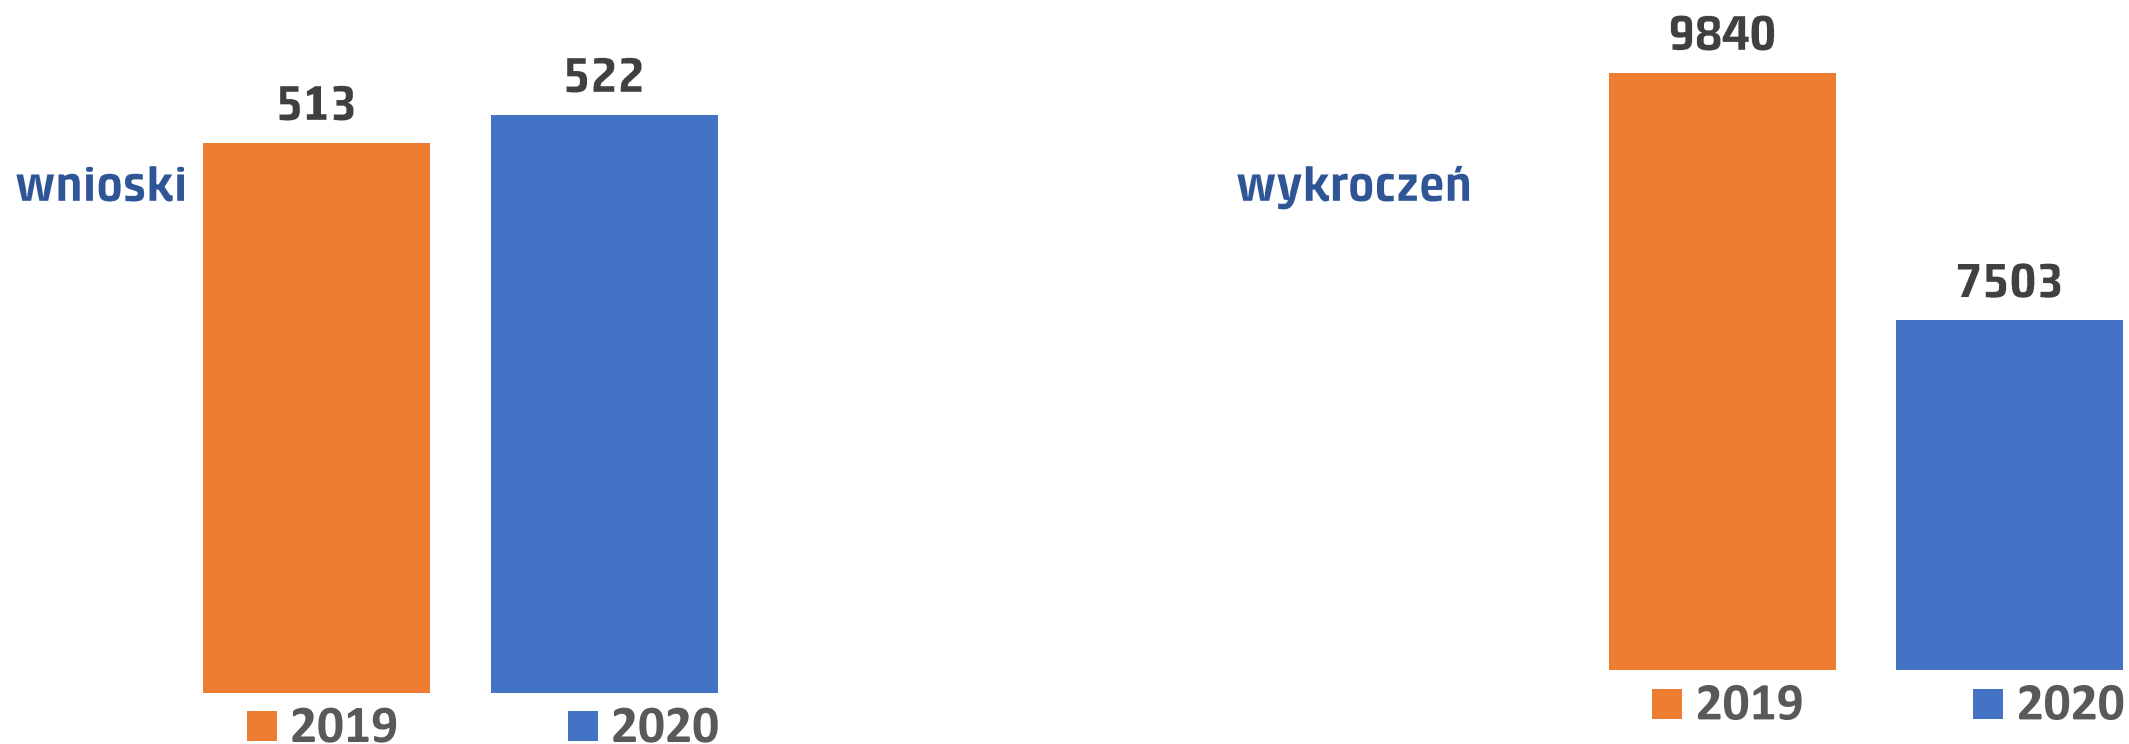

/ogółem 2020r./

Powiat

POLICJA
„pomagamy i chronimy”

**KOMENDA POWIATOWA POLICJI
W LWÓWKU ŚLĄSKIM**

Ilość sporządzonych do Sądu wniosków o ukaranie oraz ujawnionych wykroczeń

Ilość NIEBIESKICH KART

POLICJA
„pomagamy i chronimy”