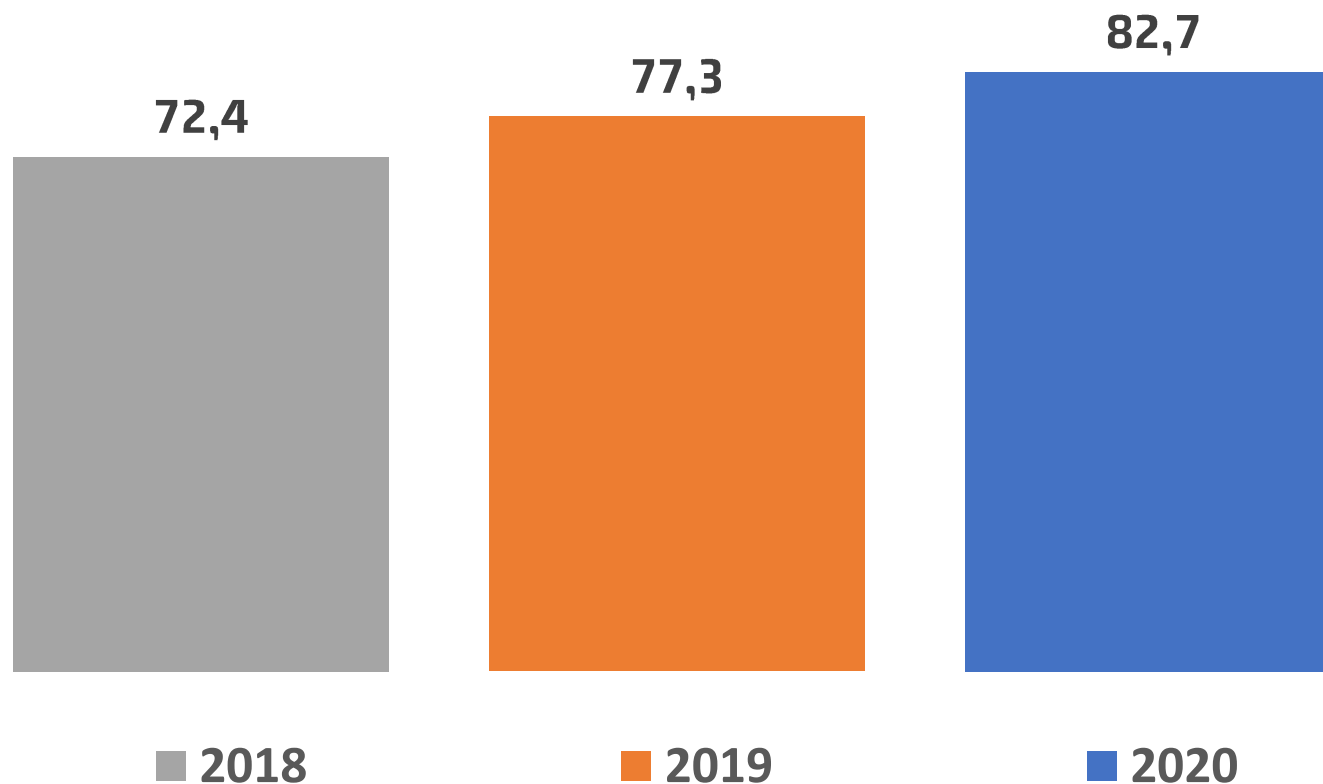

Skuteczność pracy Policji

POLICJA
„pomagamy i chronimy”

**KOMENDA POWIATOWA POLICJI
W LWÓWKU ŚLĄSKIM**

Wykrywalność ogólna

Wykrywalność woj. – 66,8%

Najwyższy wskaźnik wykrywalności w woj. dolnośląskim !

POLICJA
„pomagamy i chronimy”

**KOMENDA POWIATOWA POLICJI
W LWÓWKU ŚLĄSKIM**

Wykrywalność przestępstw kryminalnych

Wykrywalność woj. – 61,2%

Najwyższy wskaźnik wykrywalności w woj. dolnośląskim !

POLICJA

„pomagamy i chronimy”

**KOMENDA POWIATOWA POLICJI
W LWÓWKU ŚLĄSKIM**