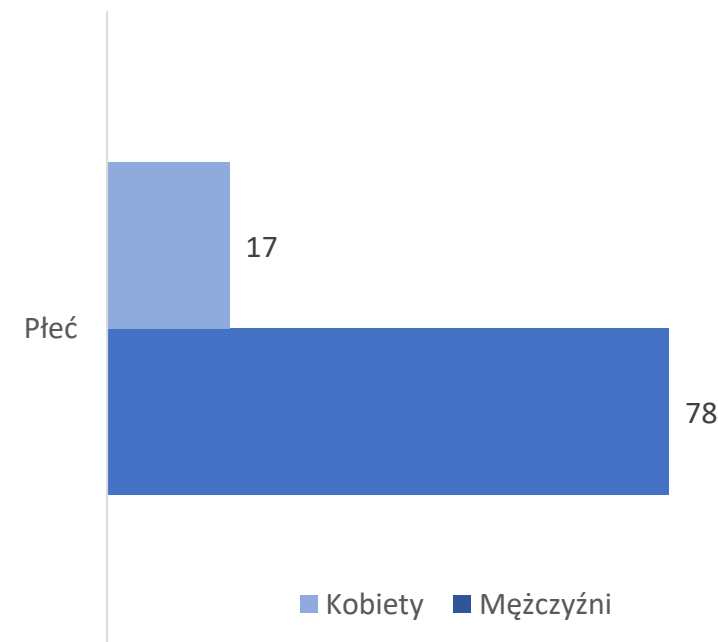

POLICJA
„pomagamy i chronimy”

**KOMENDA POWIATOWA POLICJI
W LWÓWKU ŚLĄSKIM**

Stan zatrudnienia na dzień 31 grudnia 2020 roku

Stan etatowy KPP Lwówek Śląski

- 96 etatów policyjnych
- 22 etatów pracowników Policji

Ilość wakatów policyjnych 2020 - 1

Ilość wakatów policyjnych 2019 - 4

Ilość nowoprzyjętych funkcjonariuszy - 9

z innych jednostek Policji - 2