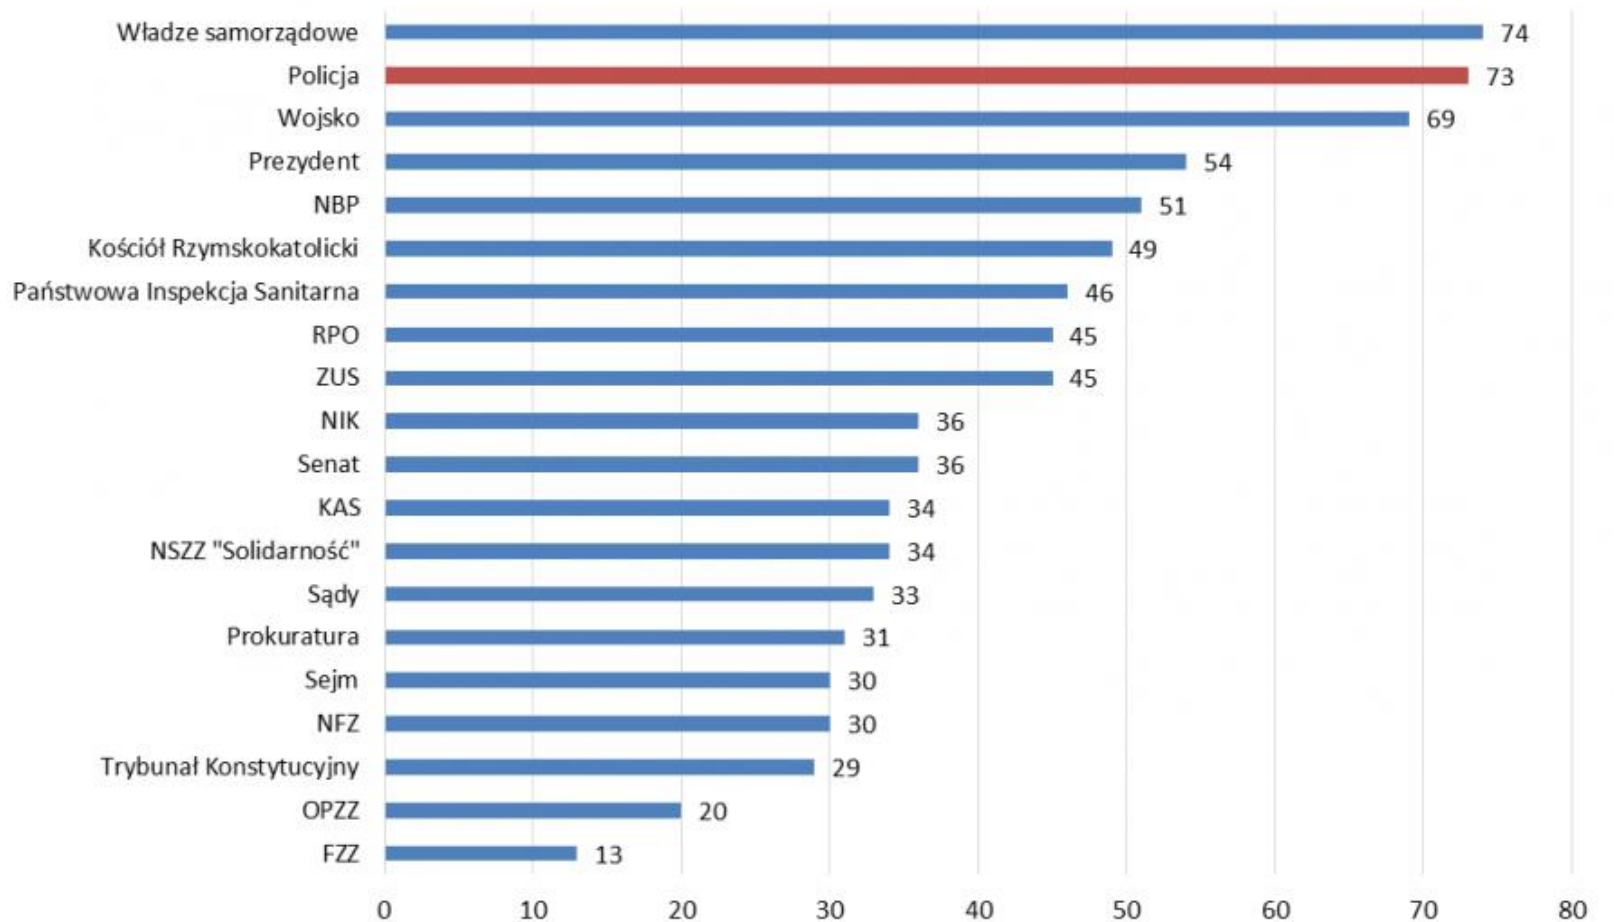

KOMENDA POWIATOWA POLICJI W LWÓWKU ŚLĄSKIM

Policja najlepiej ocenianą instytucją

Jak by Pan(i) ocenił(a) działalność instytucji?