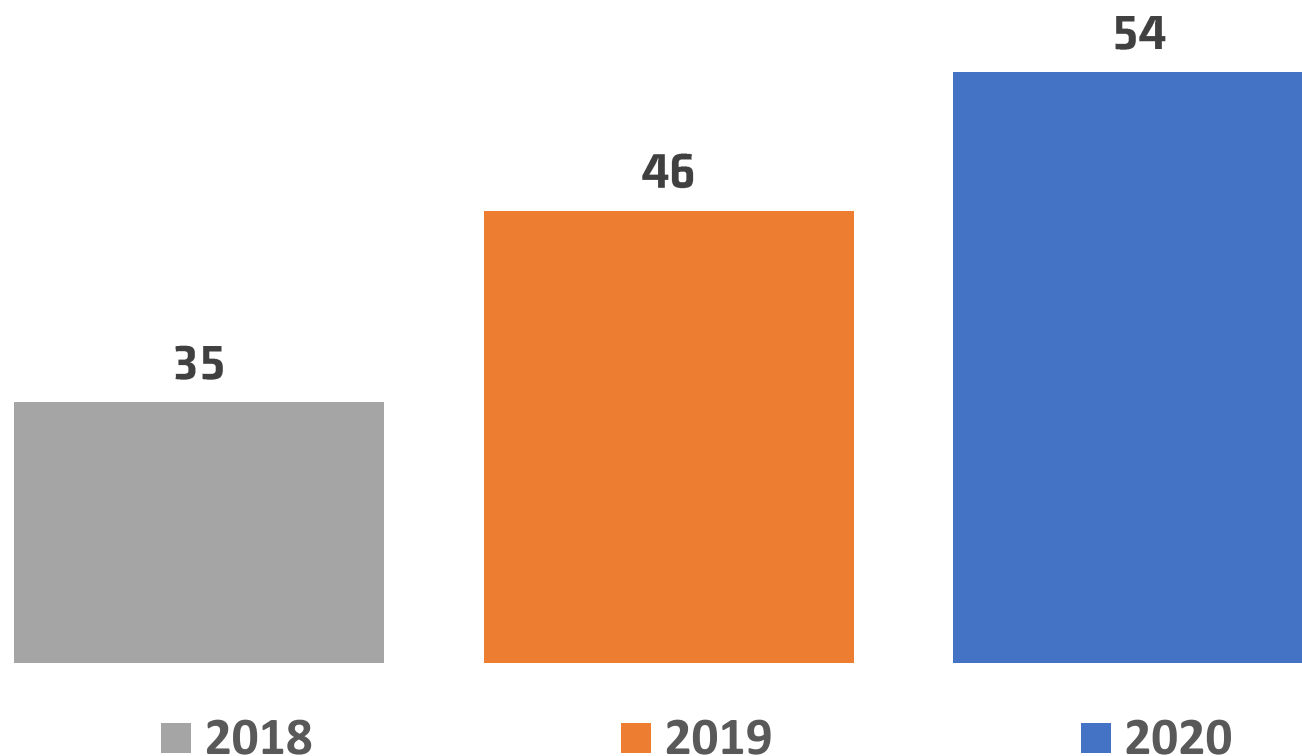

Przemoc w rodzinie – ilość wszczętych postępowań

Dynamika wszczęć
117,4%