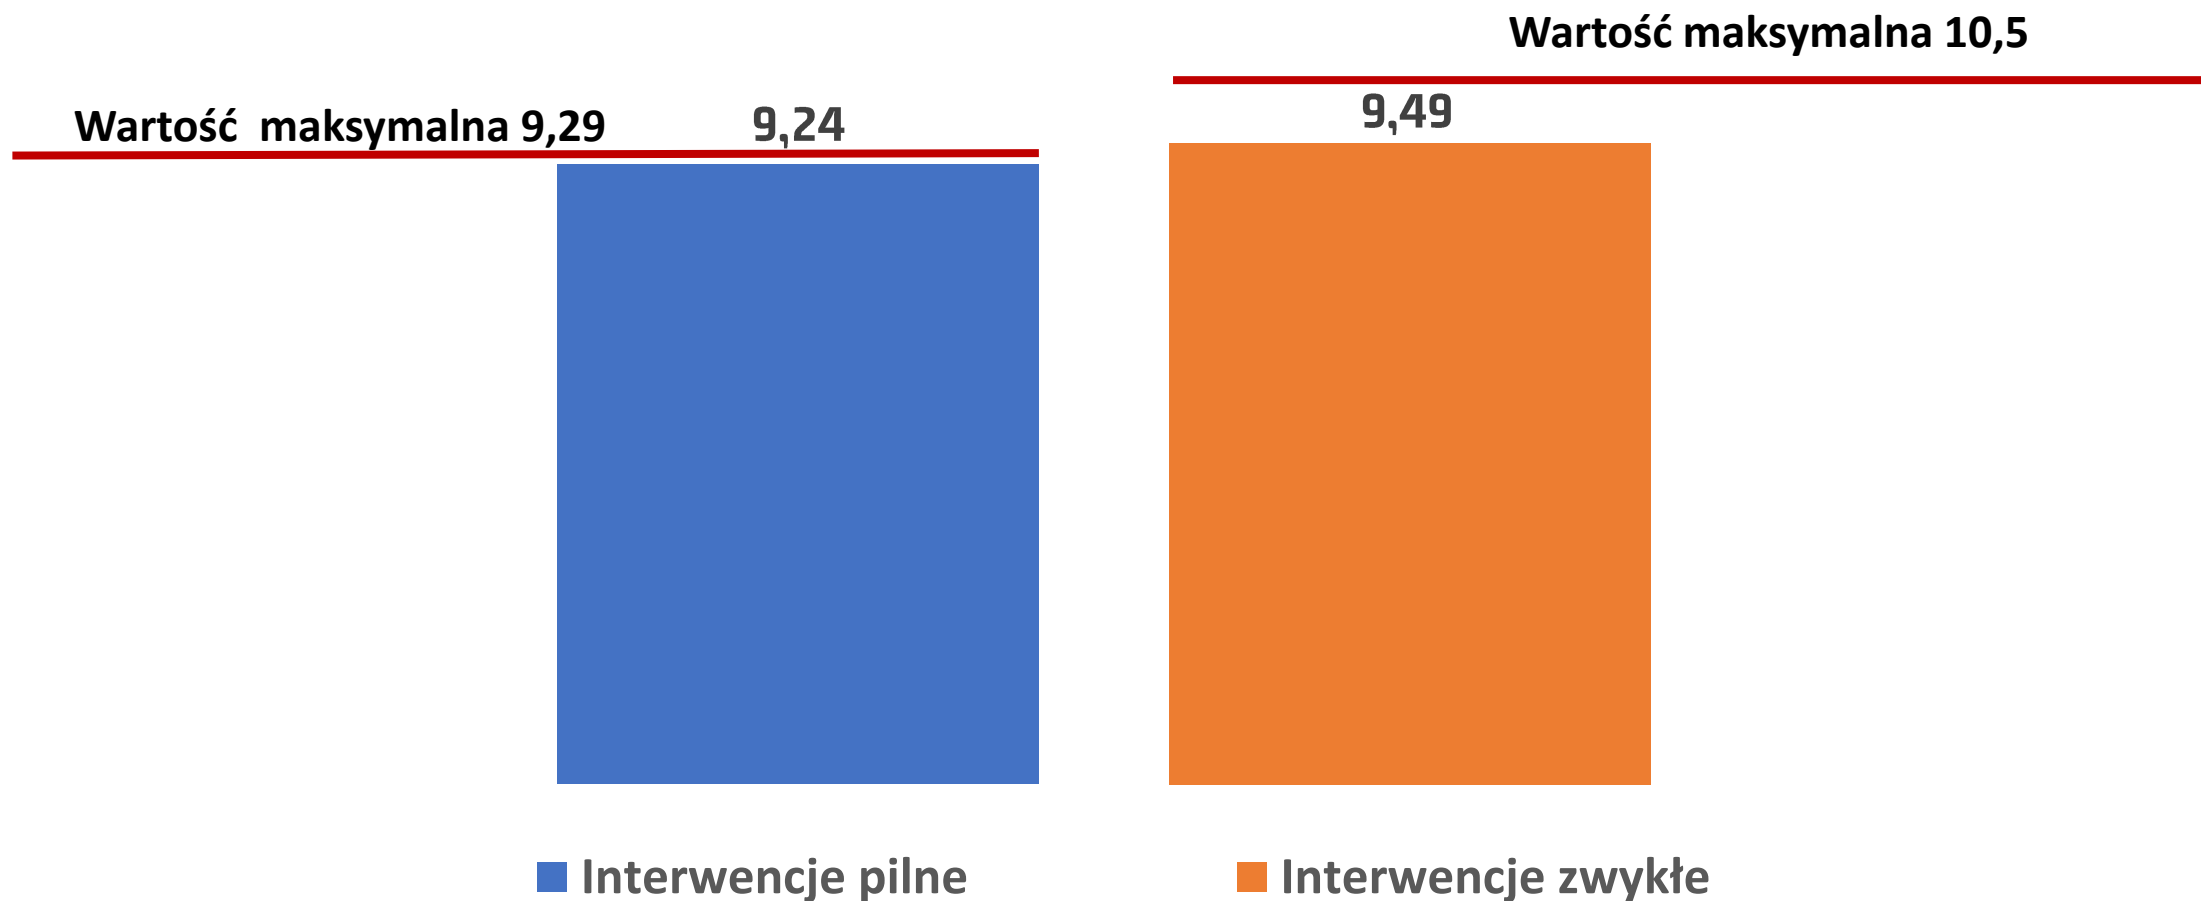

Czas reakcji na zgłoszone zdarzenia w minutach