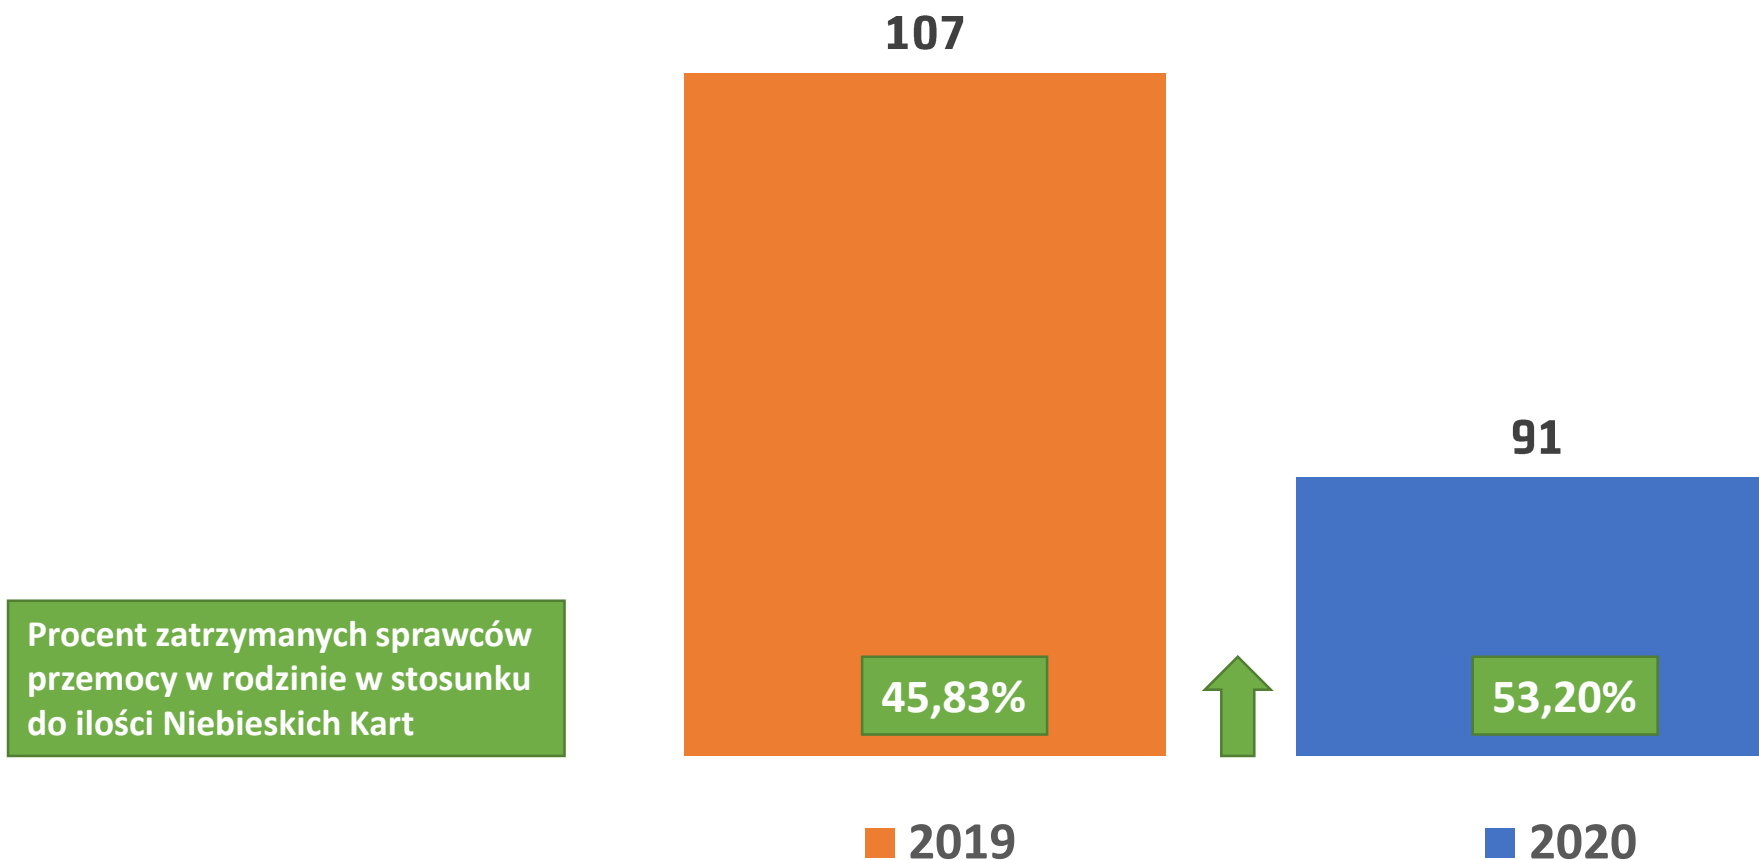

/ogółem 2020r./

Powiat

POLICJA
„pomagamy i chronimy”

**KOMENDA POWIATOWA POLICJI
W LWÓWKU ŚLĄSKIM**

Ilość sporządzonych do Sądu wniosków o ukaranie oraz ujawnionych wykroczeń

Ilość NIEBIESKICH KART

POLICJA
„pomagamy i chronimy”