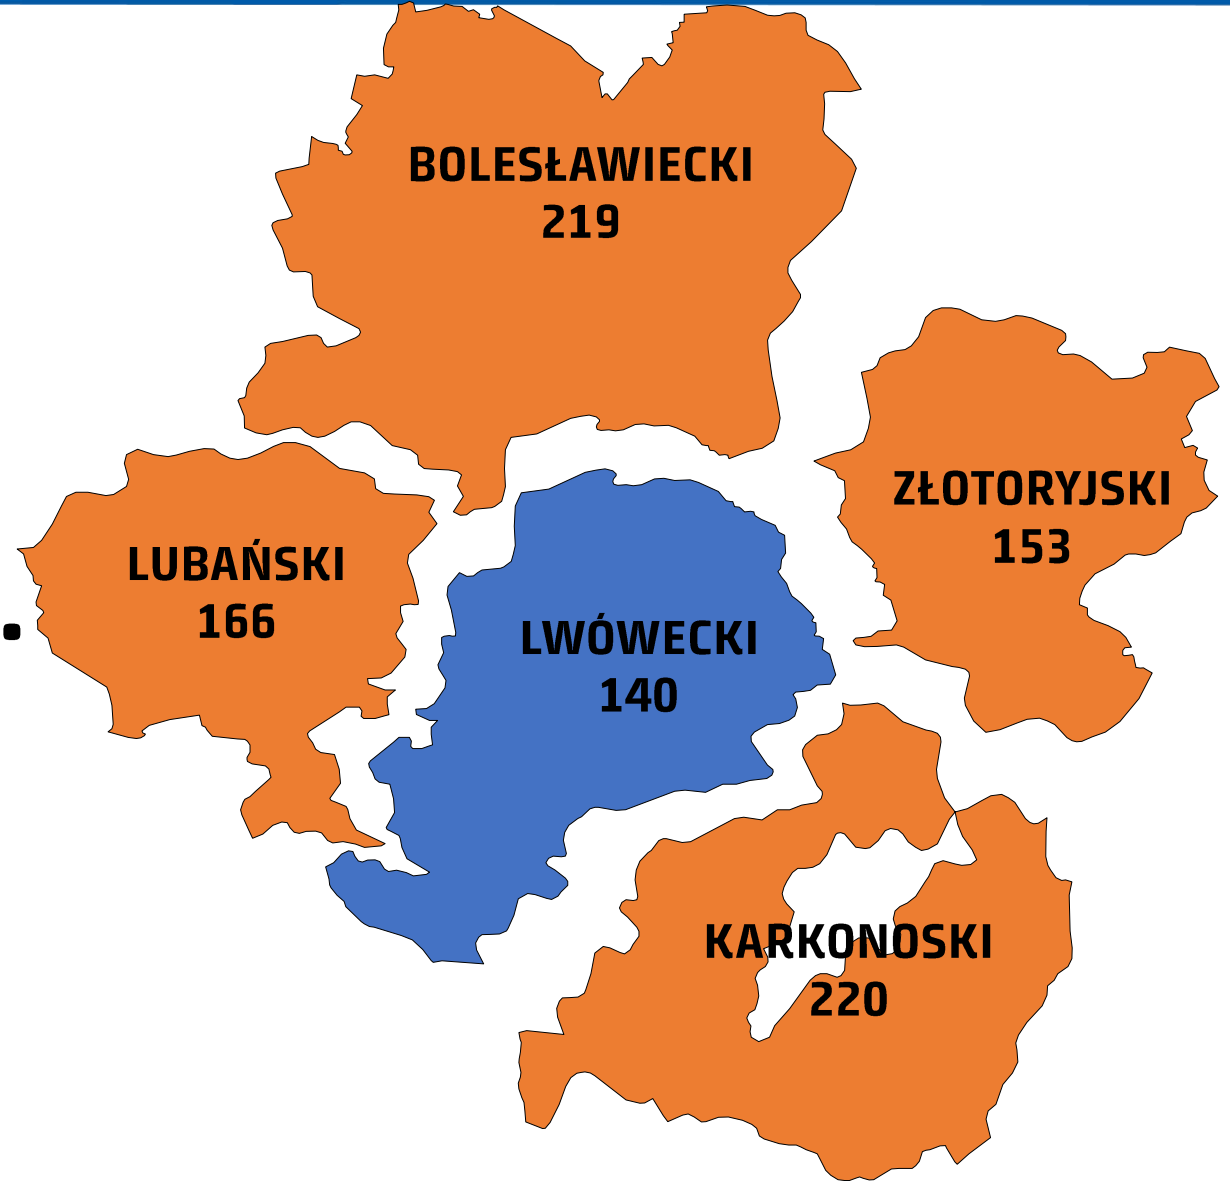

POLICJA

„pomagamy i chronimy”

**KOMENDA POWIATOWA POLICJI
W LWÓWKU ŚLĄSKIM**

**Zagrożenie
przestępczością
kryminalną na 10 tys.
mieszkańców
- powiaty sąsiadujące**