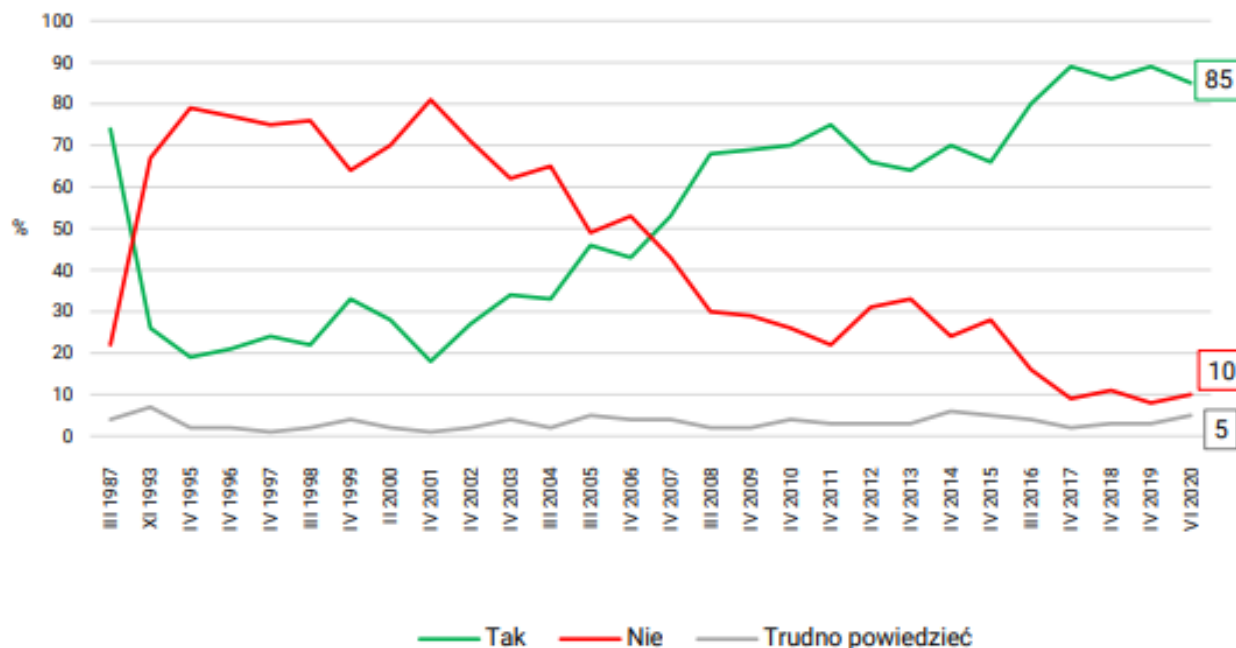

Polacy czują się bezpiecznie

Czy Polska jest krajem, w którym żyje się bezpiecznie? (w %)