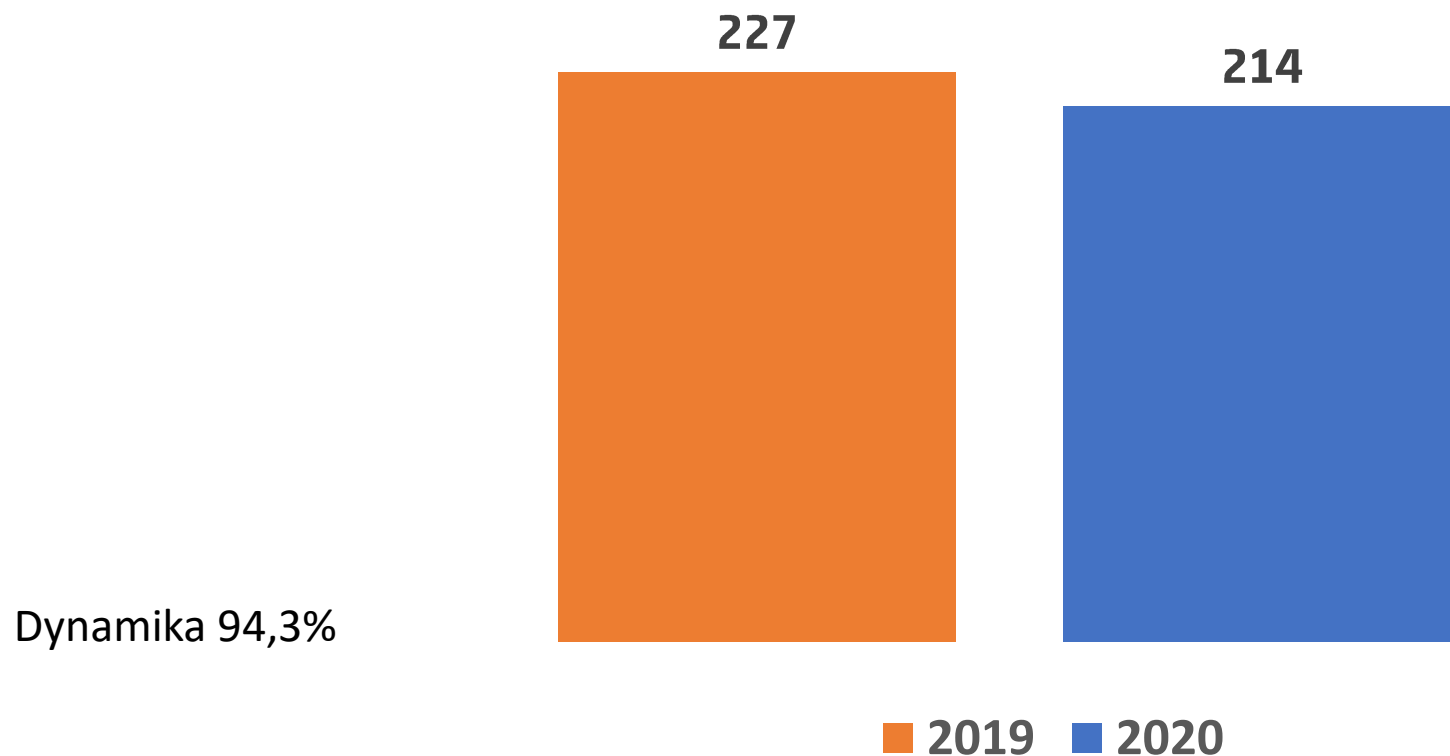

**KOMENDA POWIATOWA POLICJI
W LWÓWKU ŚLĄSKIM**

Wykrywalność przestępstw kryminalnych

Wykrywalność woj. – 61,2%

Najwyższy wskaźnik wykrywalności w woj. dolnośląskim !

POLICJA

„pomagamy i chronimy”

**KOMENDA POWIATOWA POLICJI
W LWÓWKU ŚLĄSKIM**

Wykrywalność przestępstw w podstawowych kategoriach

Wykrywalność woj. – 44 %

Zabezpieczenie mienia

(u podejrzanych w sprawach zakończonych aktem oskarżenia)

wartość w złotych polskich

Ilość stwierdzonych przestępstw gospodarczych