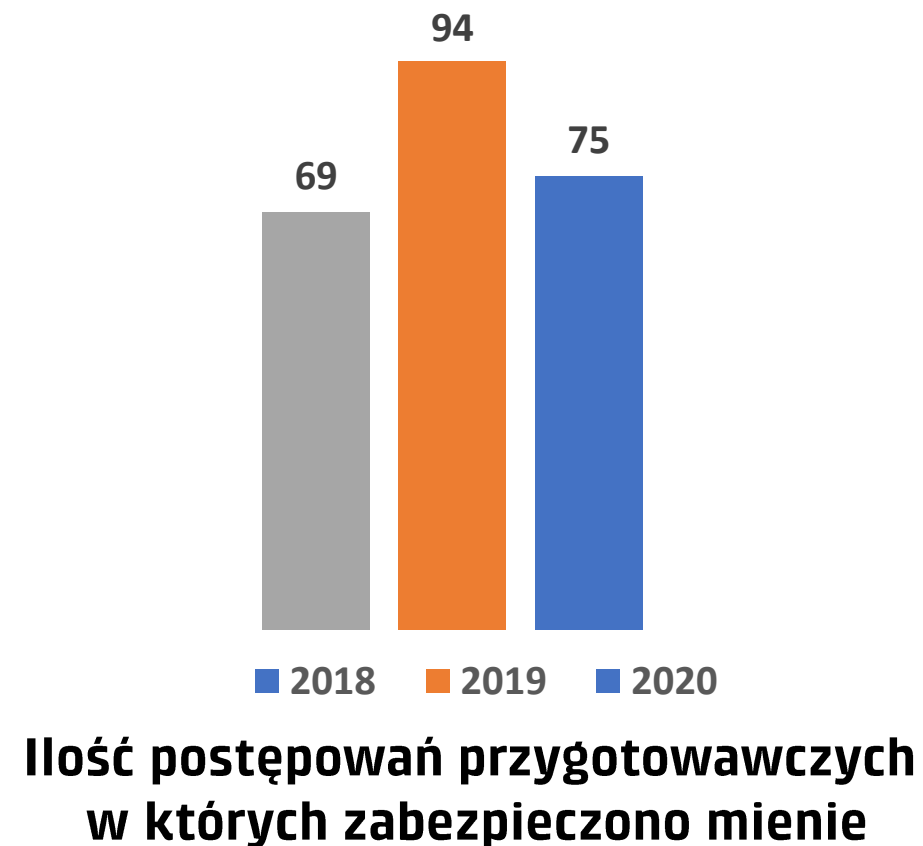

**KOMENDA POWIATOWA POLICJI
W LWÓWKU ŚLĄSKIM**

Wykrywalność przestępstw kryminalnych

Wykrywalność woj. – 61,2%

Najwyższy wskaźnik wykrywalności w woj. dolnośląskim !

POLICJA

„pomagamy i chronimy”

**KOMENDA POWIATOWA POLICJI
W LWÓWKU ŚLĄSKIM**

Wykrywalność przestępstw w podstawowych kategoriach

Wykrywalność woj. – 44 %

Zabezpieczenie mienia

(u podejrzanych w sprawach zakończonych aktem oskarżenia)

wartość w złotych polskich

Ilość stwierdzonych przestępstw gospodarczych