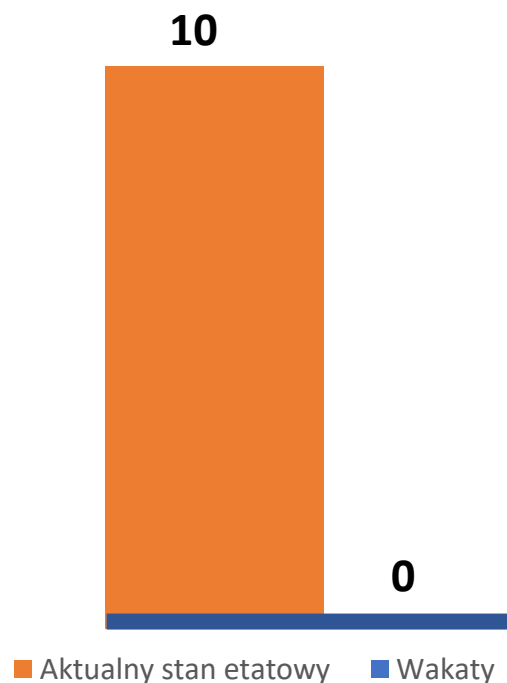

Stan etatowy policjantów ruchu drogowego KPP Lwówek Śląski

Ilość policjantów ruchu drogowego skierowanych do służby na drodze

POLICJA
„pomagamy i chronimy”

**KOMENDA POWIATOWA POLICJI
W LWÓWKU ŚLĄSKIM**

Nietrzeźwi kierujący pojazdami mechanicznymi