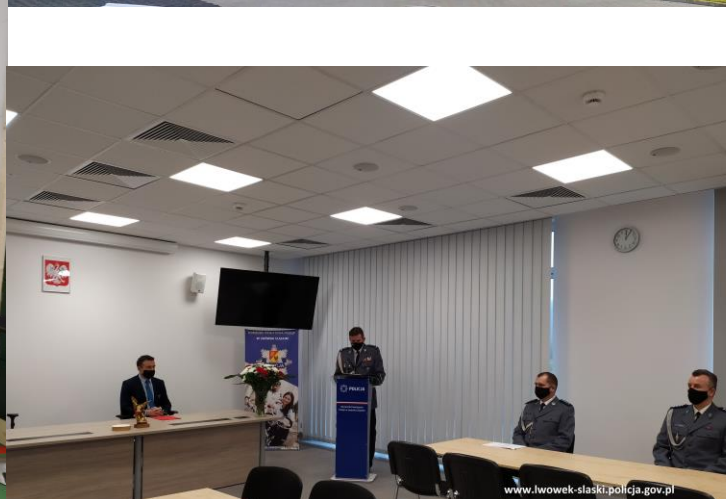

10 grudnia 2020 roku nastąpiło uroczyste
otwarcie nowej siedziby Komendy
Powiatowej Policji w Lwówku Śląskim

Powierzchnia
obiektu 3 000 m²

Obiekt składa się z:

- Części administracyjno-biurowej
- Nowoczesnej strzelnicy, siłowni i garaży
- Pomieszczenia dla psów służbowych
- Wiaty garażowej

Łączny koszt inwestycji
wyniósł blisko 26 ml zł