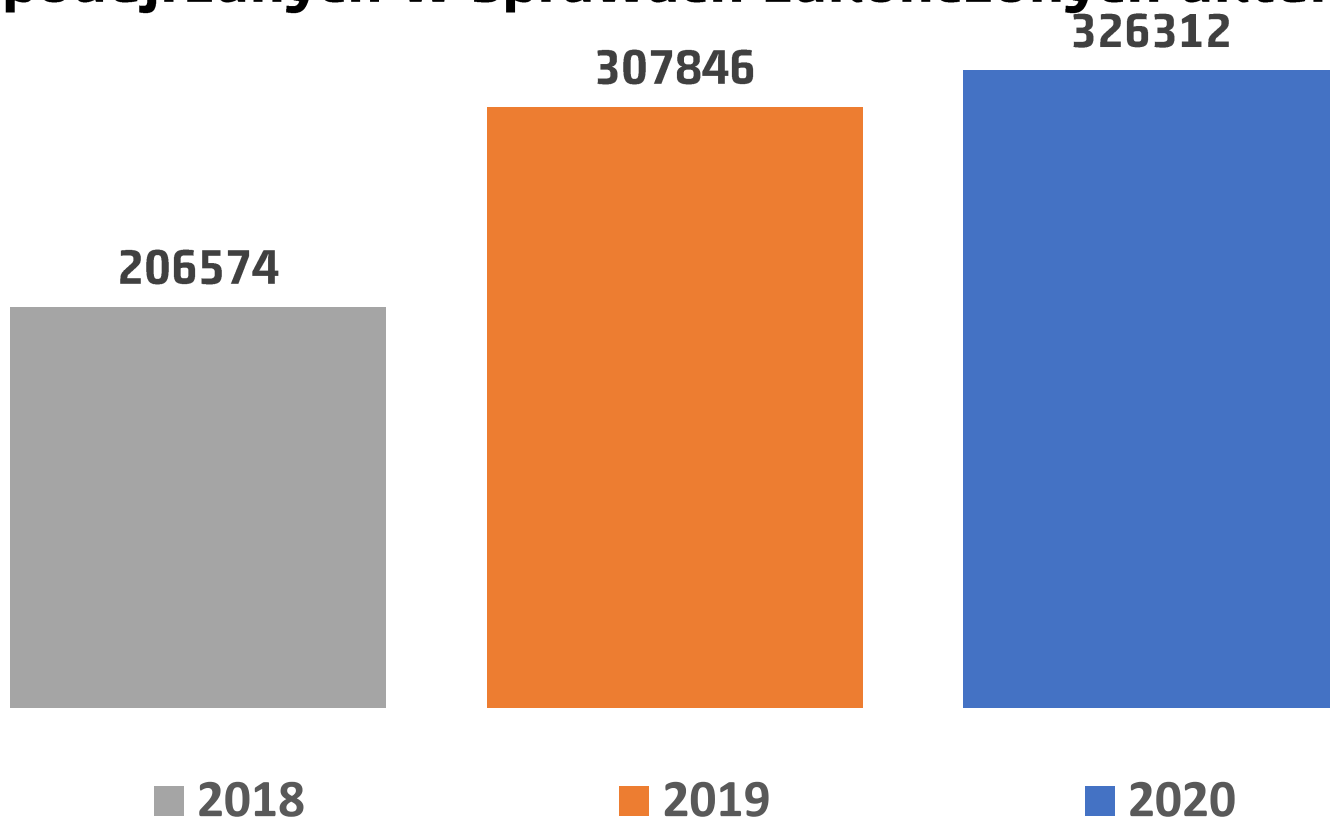

**KOMENDA POWIATOWA POLICJI
W LWÓWKU ŚLĄSKIM**

Wykrywalność przestępstw kryminalnych

Wykrywalność woj. – 61,2%

Najwyższy wskaźnik wykrywalności w woj. dolnośląskim !

POLICJA

„pomagamy i chronimy”

**KOMENDA POWIATOWA POLICJI
W LWÓWKU ŚLĄSKIM**

Wykrywalność przestępstw w podstawowych kategoriach

Wykrywalność woj. – 44 %

Zabezpieczenie mienia

(u podejrzanych w sprawach zakończonych aktem oskarżenia)

wartość w złotych polskich

Ilość stwierdzonych przestępstw gospodarczych