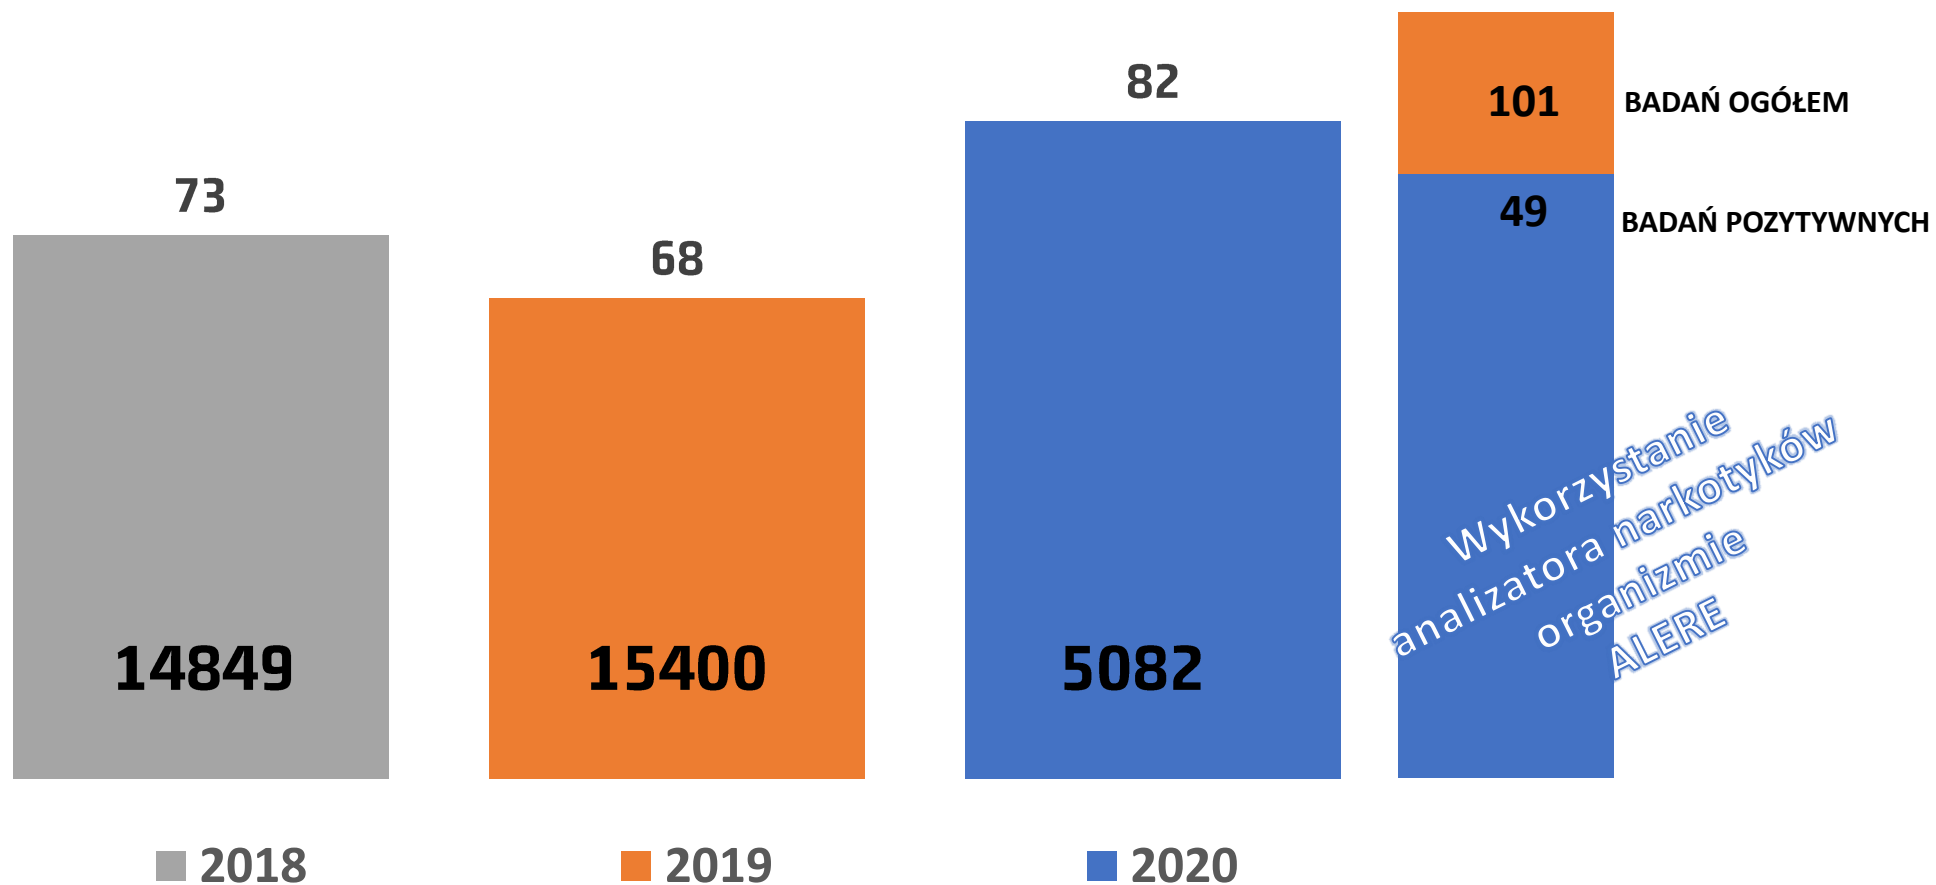

POLICJA
„pomagamy i chronimy”

**KOMENDA POWIATOWA POLICJI
W LWÓWKU ŚLĄSKIM**

Nietrzeźwi kierujący pojazdami mechanicznymi

Ilość kierujących
poddanych badaniu
na zawartość
alkoholu przez
policjantów ruchu
drogowego