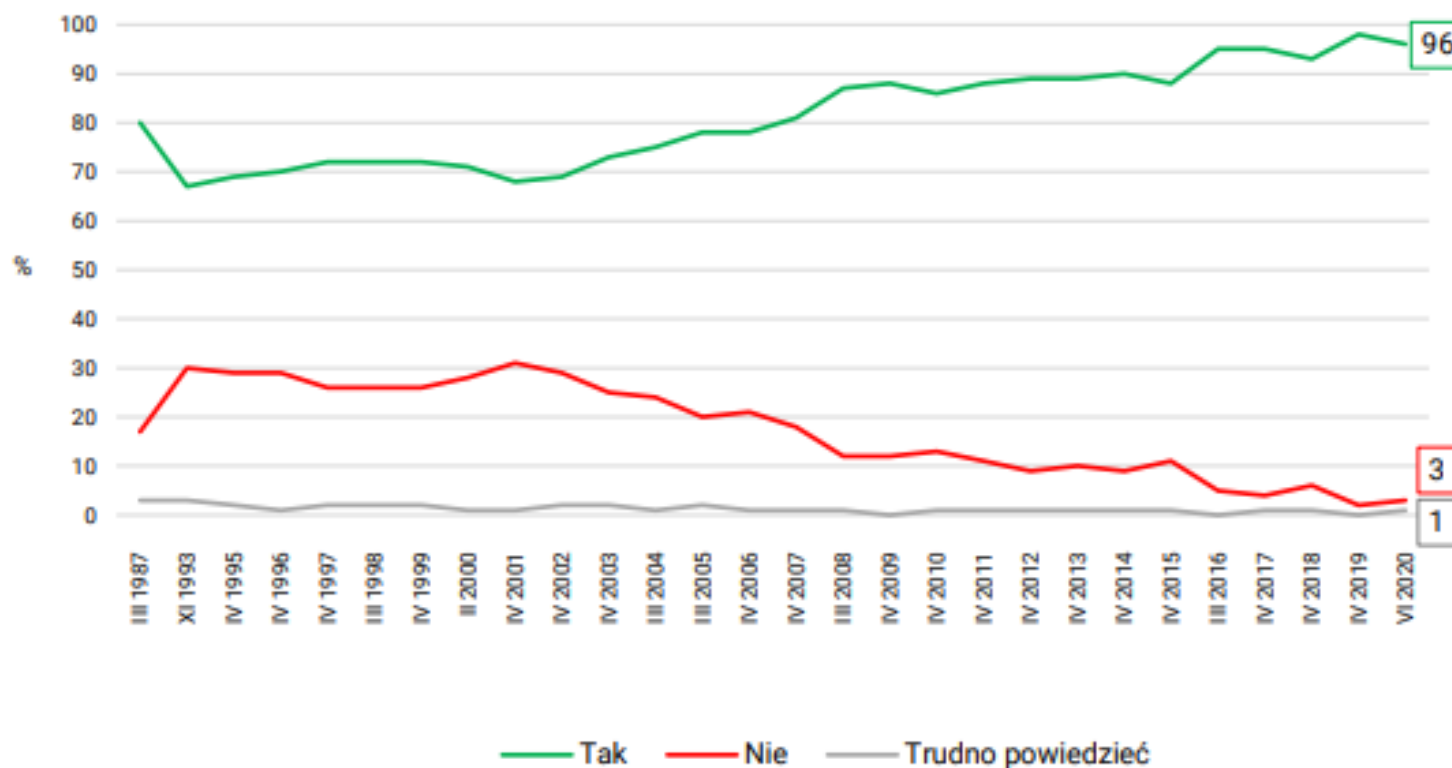

POLICJA
„pomagamy i chronimy”

**KOMENDA POWIATOWA POLICJI
W LWÓWKU ŚLĄSKIM**

Stan zatrudnienia na dzień 31 grudnia 2020 roku

Stan etatowy KPP Lwówek Śląski

- 96 etatów policyjnych
- 22 etatów pracowników Policji