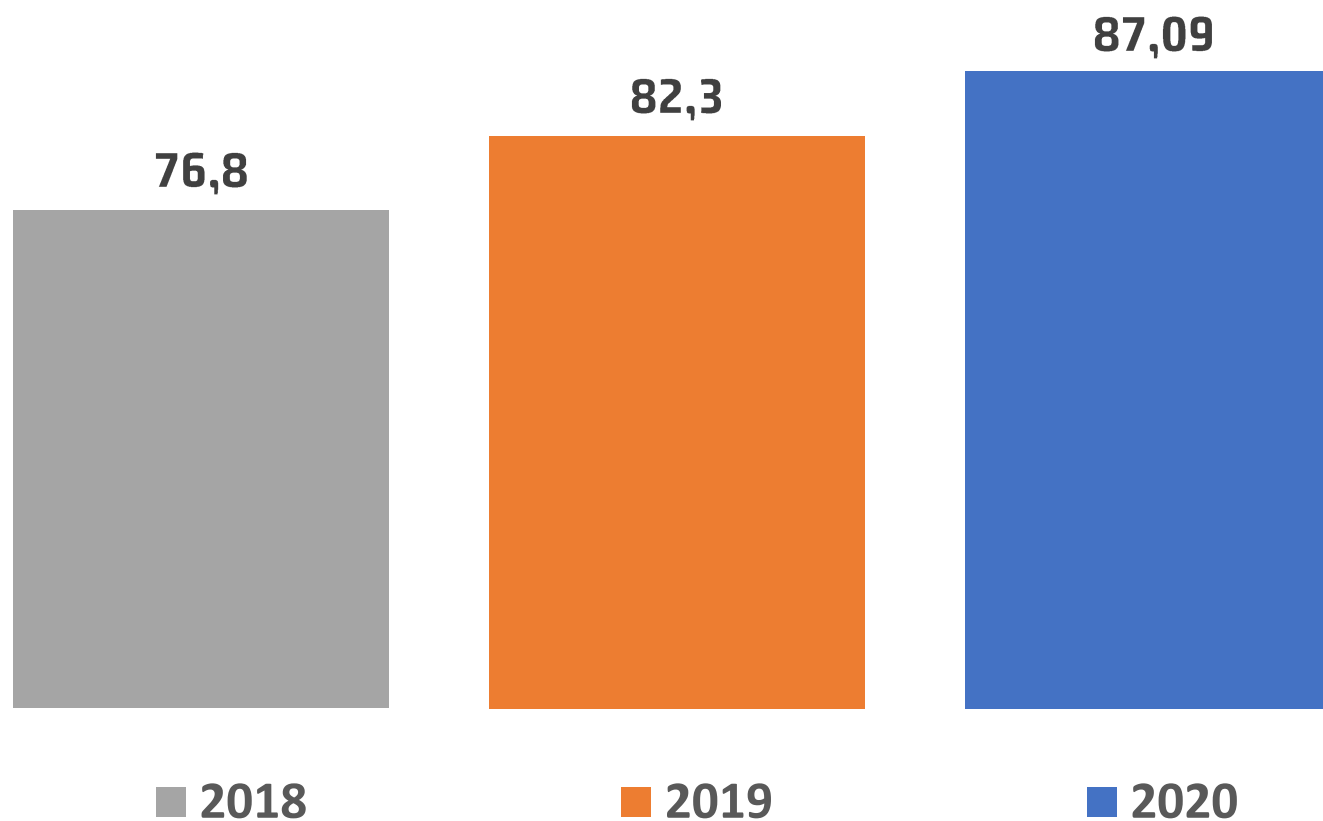

Skuteczność pracy Policji

POLICJA
„pomagamy i chronimy”

**KOMENDA POWIATOWA POLICJI
W LWÓWKU ŚLĄSKIM**

Wykrywalność ogólna

Wykrywalność woj. – 66,8%

Najwyższy wskaźnik wykrywalności w woj. dolnośląskim !

POLICJA
„pomagamy i chronimy”