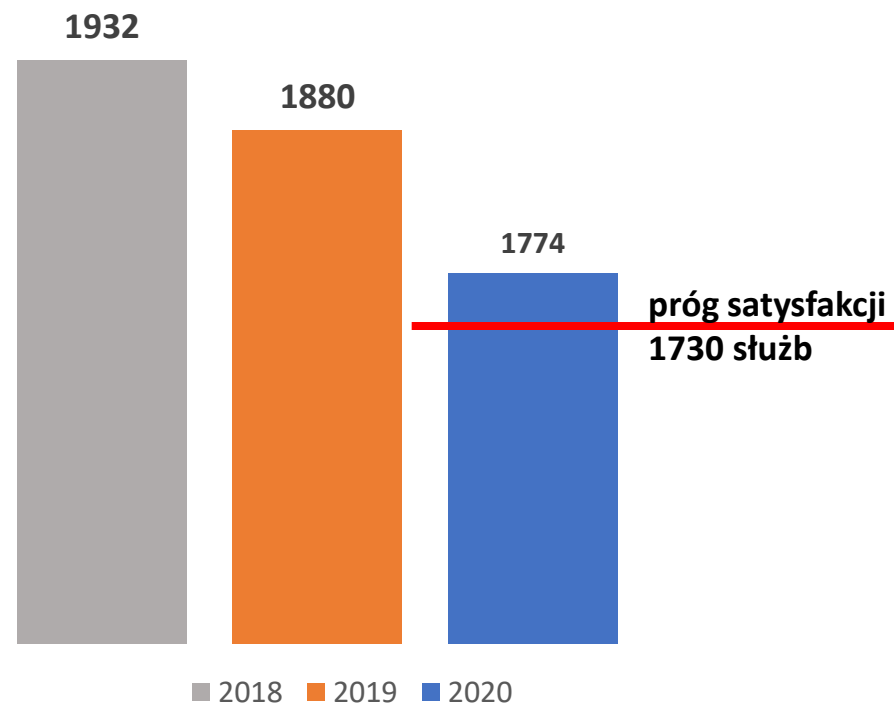

Stan etatowy policjantów ruchu drogowego KPP Lwówek Śląski

Ilość policjantów ruchu drogowego skierowanych do służby na drodze

POLICJA
„pomagamy i chronimy”

**KOMENDA POWIATOWA POLICJI
W LWÓWKU ŚLĄSKIM**

Nietrzeźwi kierujący pojazdami mechanicznymi