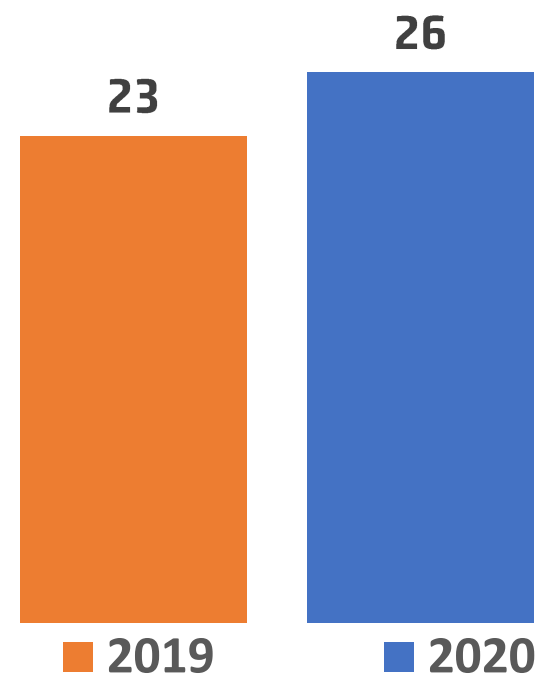

Ilość kierowców zatrzymanych do kontroli przekraczających prędkość dopuszczalną o 50 km/h