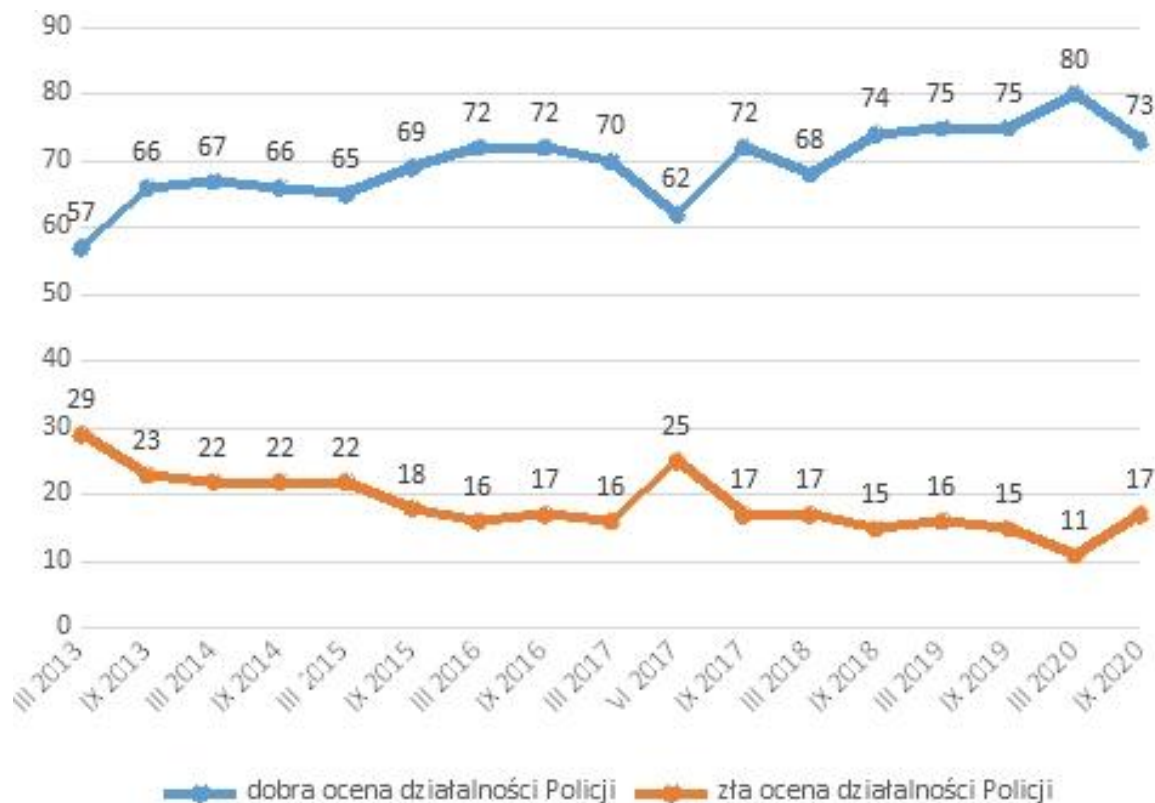

Policja jest najlepiej oceniana w całej historii badania

Jak by Pan(i) ocenił(a) działalność Policji?

POLICJA

„Pomagamy i chronimy”

KOMENDA POWIATOWA POLICJI W LWÓWKU ŚLĄSKIM

Policja najlepiej ocenianą instytucją