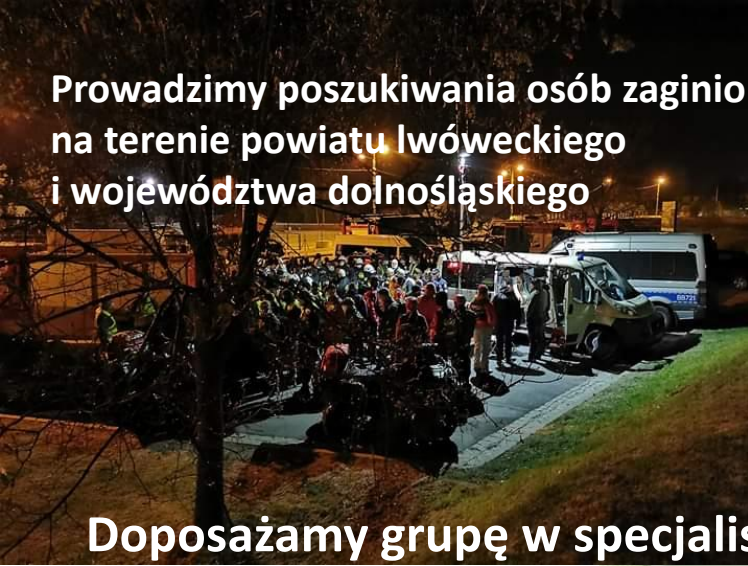

**ZAGROŻENIE !
NIE LEKCEWAŻ !**

**DZWOŃ !
(112)**

Działania profilaktyczne

POLICJA

„pomagamy i chronimy”

KOMENDA POWIATOWA POLICJI W LWÓWKU ŚLĄSKIM

Prowadzimy poszukiwania osób zaginionych na terenie powiatu lwóweckiego i województwa dolnośląskiego