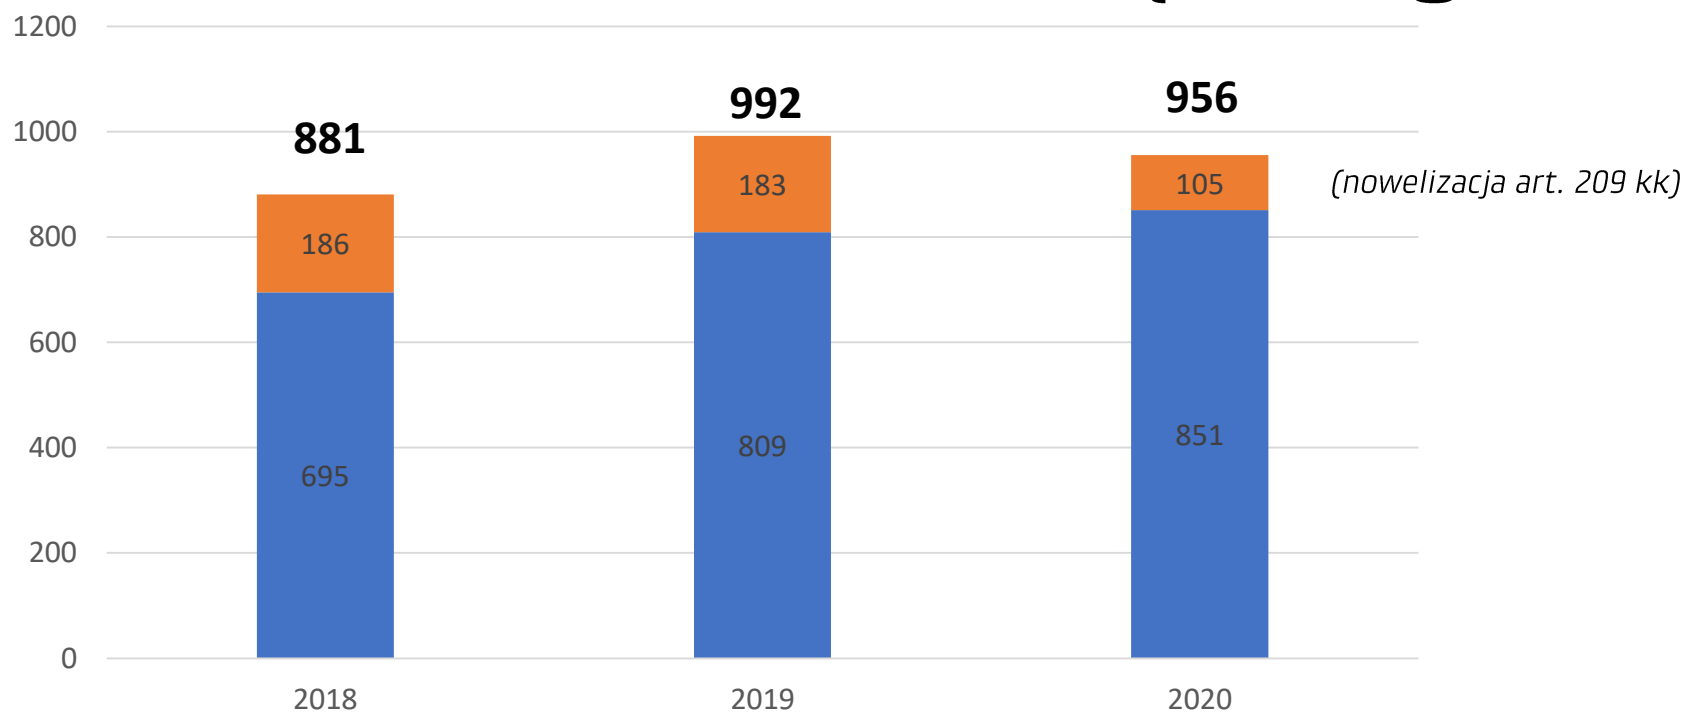

Śledztwa i dochodzenia wszczęte - ogółem

Dynamika wszczęć – 96,37%

Dynamika wszczęć bez niealimentacji -105,19%