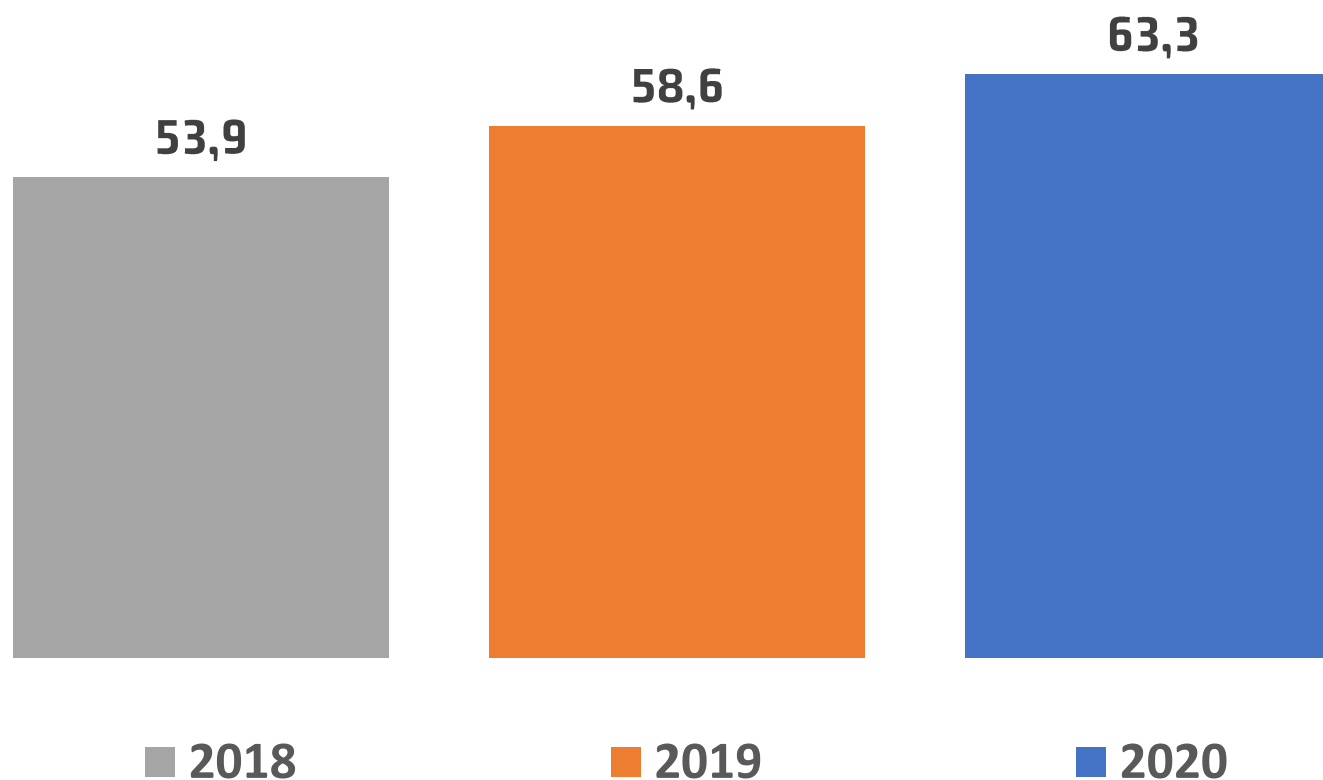

**KOMENDA POWIATOWA POLICJI
W LWÓWKU ŚLĄSKIM**

Wykrywalność przestępstw kryminalnych

Wykrywalność woj. – 61,2%

Najwyższy wskaźnik wykrywalności w woj. dolnośląskim !

POLICJA

„pomagamy i chronimy”

**KOMENDA POWIATOWA POLICJI
W LWÓWKU ŚLĄSKIM**

Wykrywalność przestępstw w podstawowych kategoriach

Wykrywalność woj. – 44 %

Zabezpieczenie mienia

(u podejrzanych w sprawach zakończonych aktem oskarżenia)

wartość w złotych polskich

Ilość stwierdzonych przestępstw gospodarczych