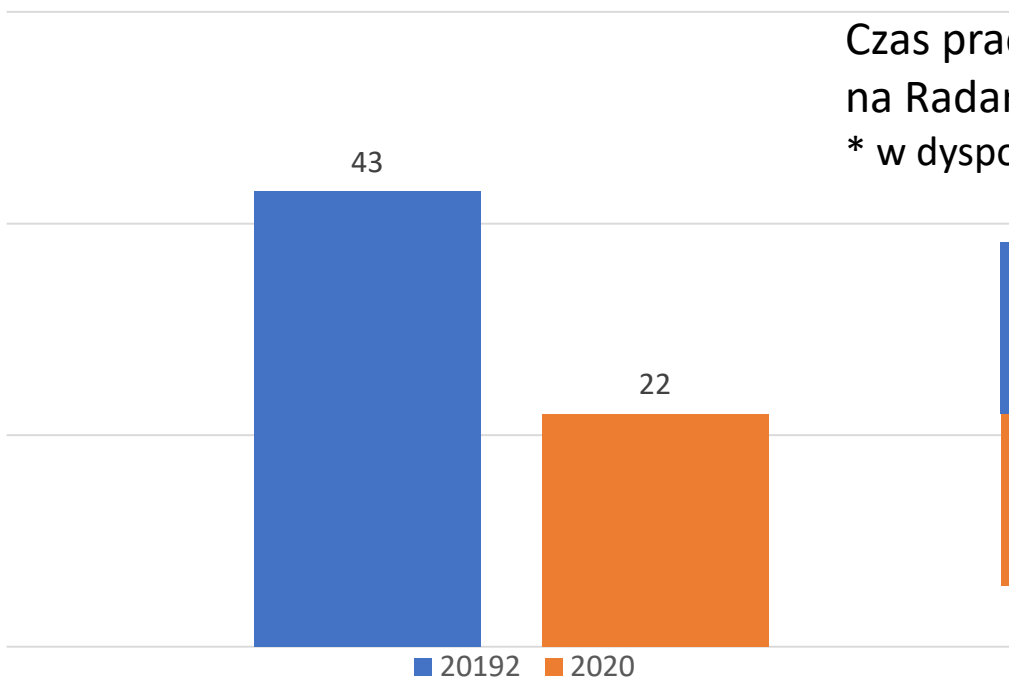

Ilość kierowców zatrzymanych do kontroli pomimo zakazu prowadzenia pojazdów (art.244)

Czas pracy policjantów ruchu drogowego na Radarowych Miernikach Prędkości
* w dyspozycji 3 mierniki