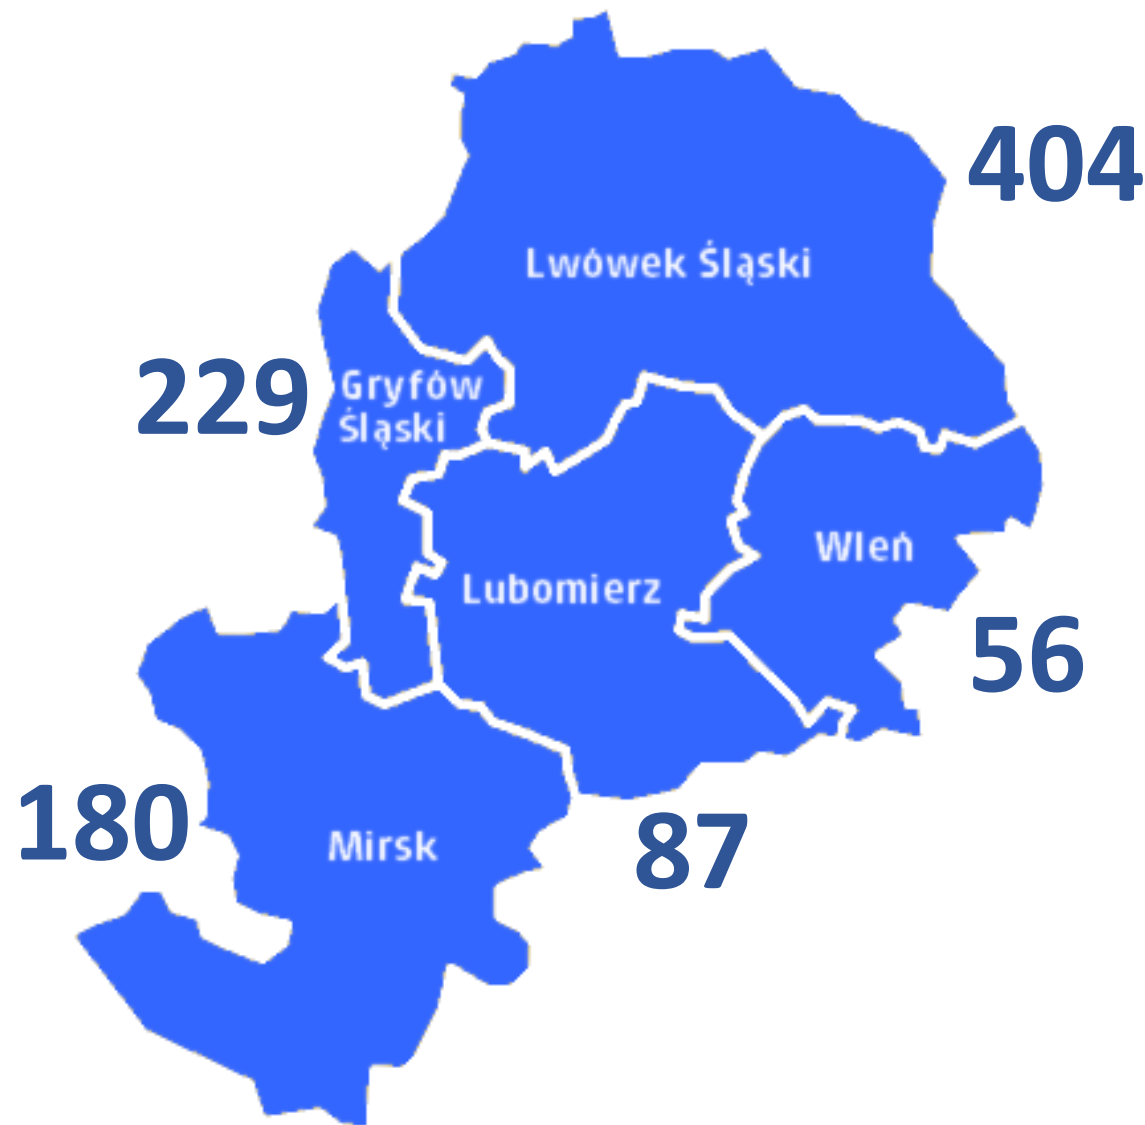

Śledztwa i dochodzenia wszczęte z podziałem na gminy