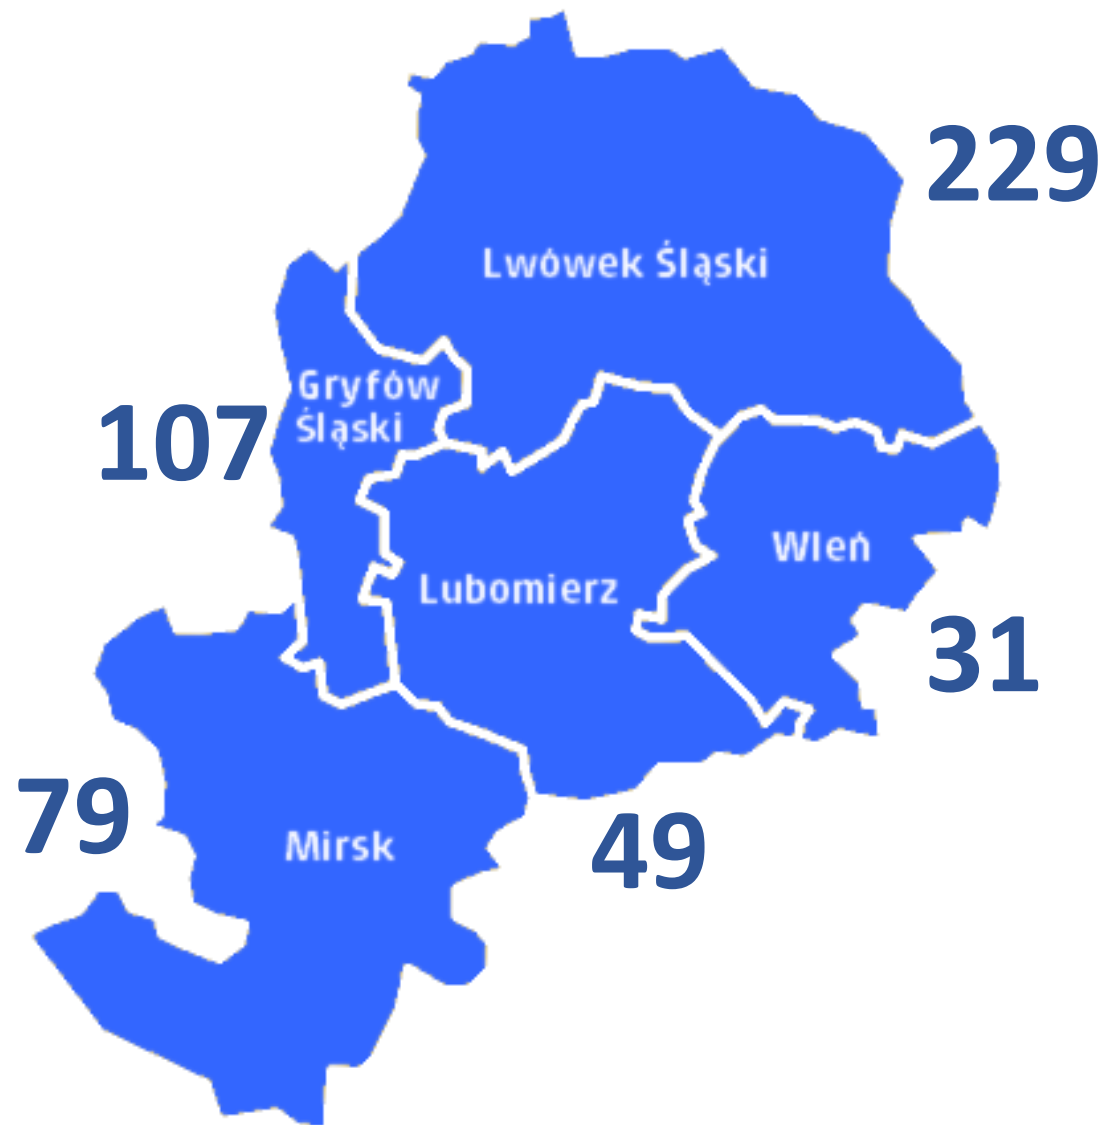

POLICJA

„pomagamy i chronimy”

**KOMENDA POWIATOWA POLICJI
W LWÓWKU ŚLĄSKIM**

Zatrzymani na gorącym uczynku

/ogółem 2020r./

Powiat