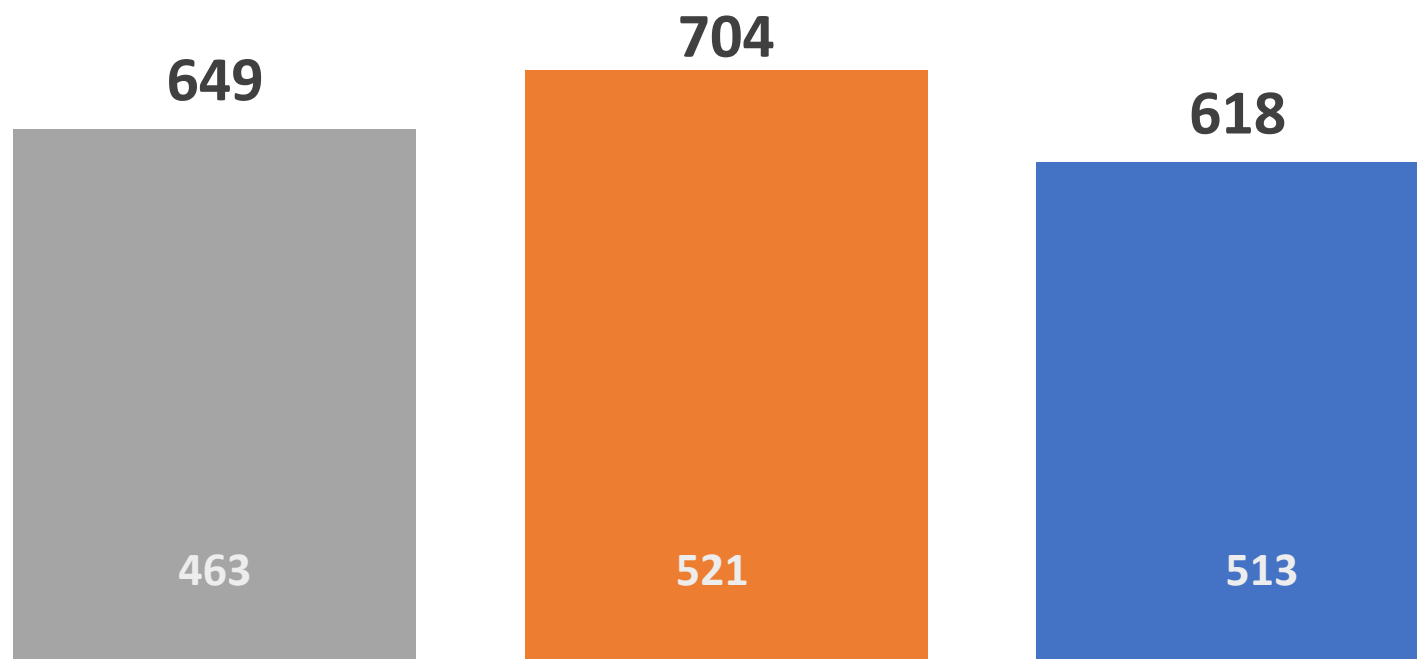

Postępowania wszczęte w przestępstwach kryminalnych

Przestępstwa kryminalne
bez art. 209 kk

Dynamika wszczęć – 87,8%

Dynamika woj. – 94,5%

■ 2018

■ 2019

■ 2020

POLICJA